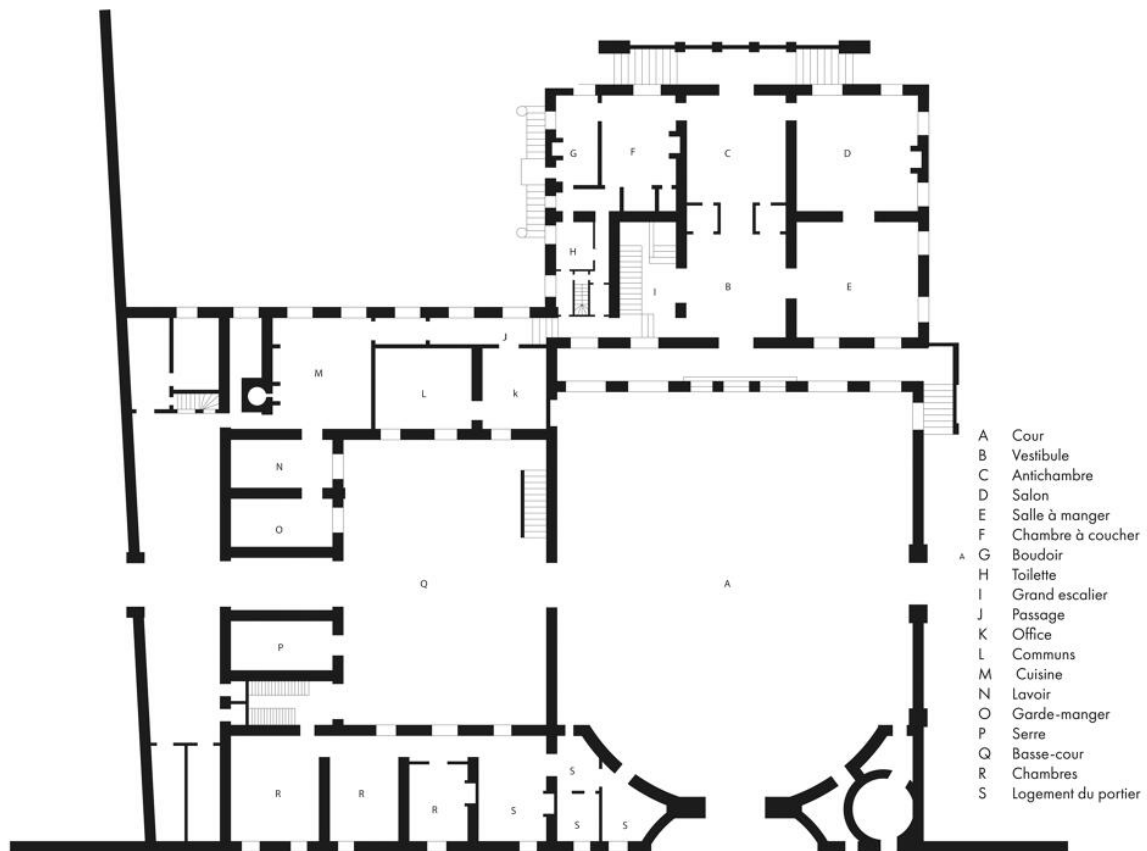

Folie Sainte-James au XVIIIe siècle (Krafft, *Recueil d'architecture*, 1829)

Plan du rez-de-chaussée d'après celui publié par Kraft dans son *Recueil d'architecture*, 1829.

IVR11_20259200454NUC4

Auteur de l'illustration : Bétored Diane