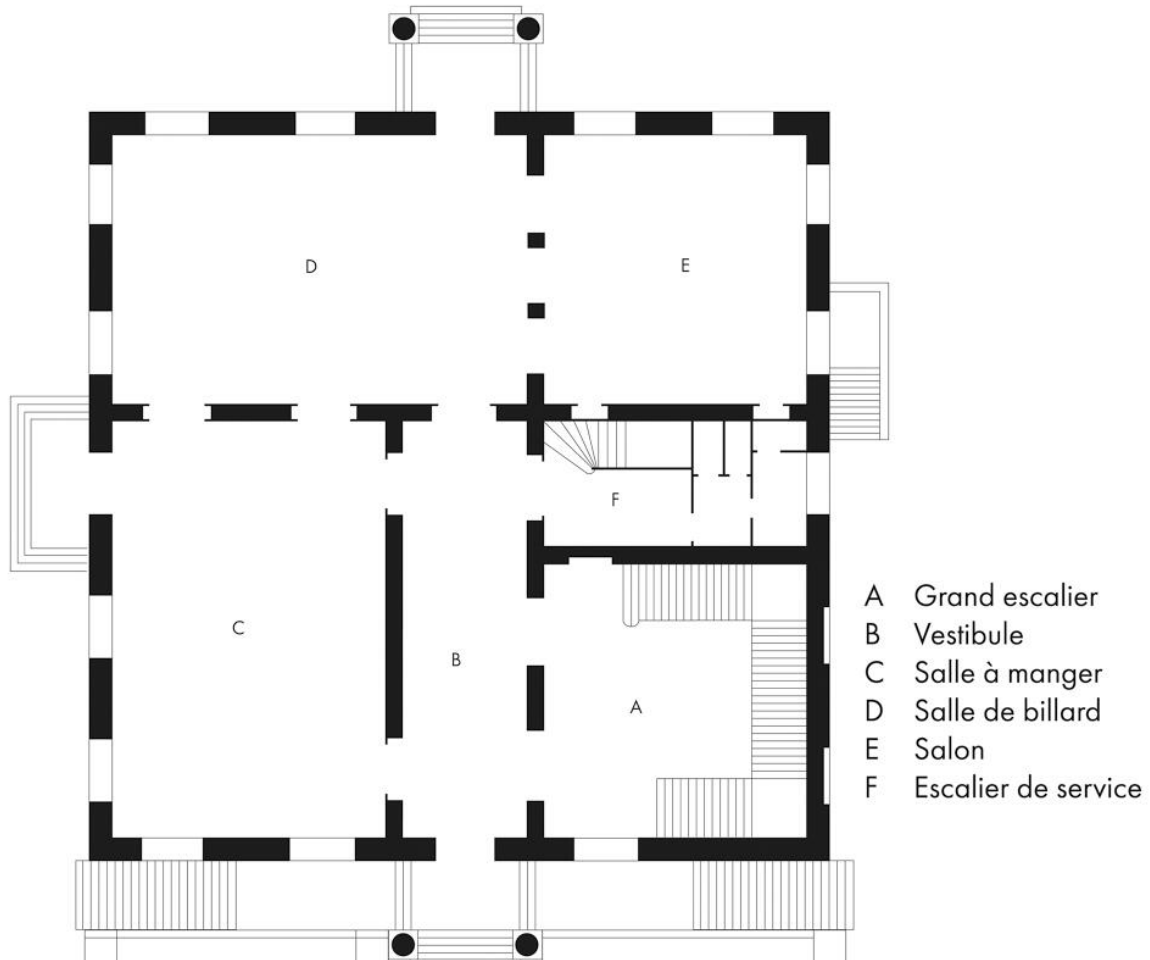

Château de Saint-Ouen : état actuel

Plan de l'état actuel du château.

IVR11_20259300421NUC4

Auteur de l'illustration : Bétored Diane

Date de prise de vue : 2025

(c) Diane Bétored, Région Île-de-France

communication libre, reproduction soumise à autorisation