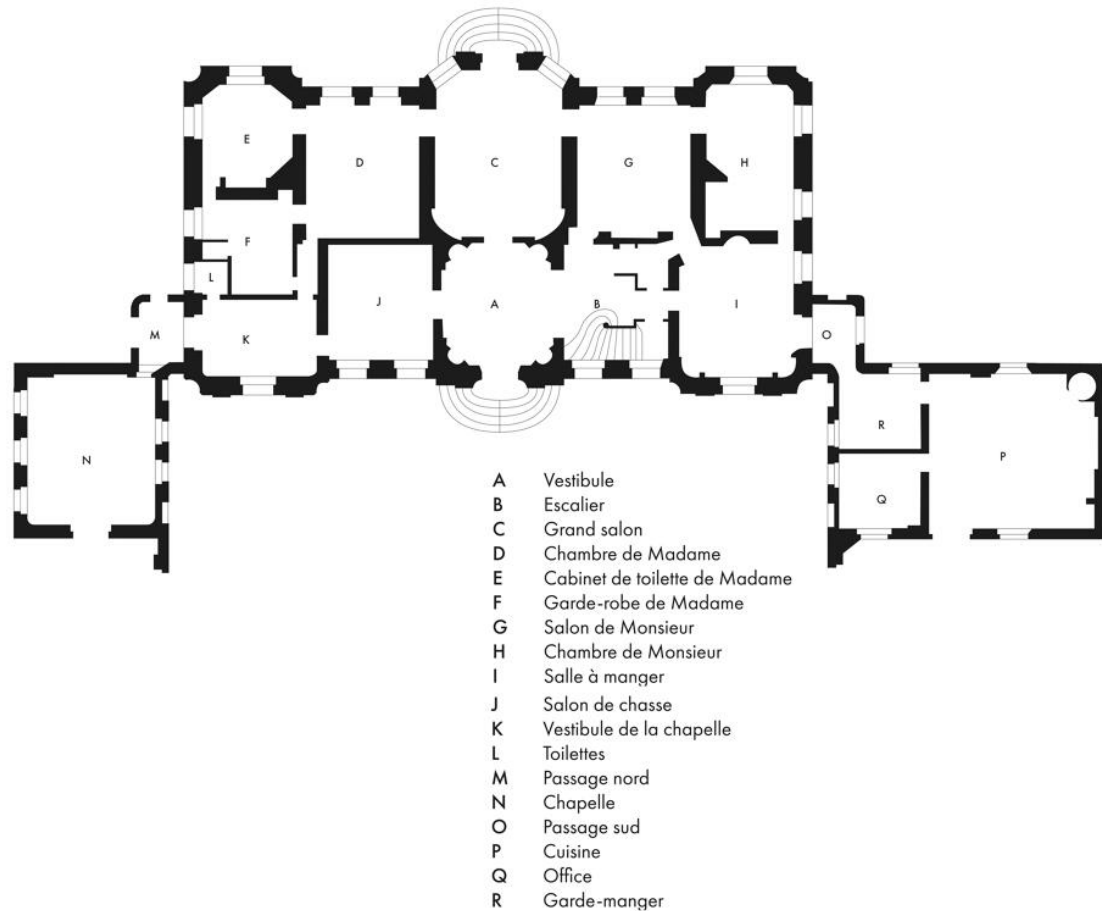

Château de Jossigny : état actuel (Jacques Moulin, 2011)

Plan du château de Jossigny, d'après celui établi par Jacques Moulin en 2011.

IVR11_20257701298NUC4

Auteur de l'illustration : Bétored Diane

Date de prise de vue : 2025