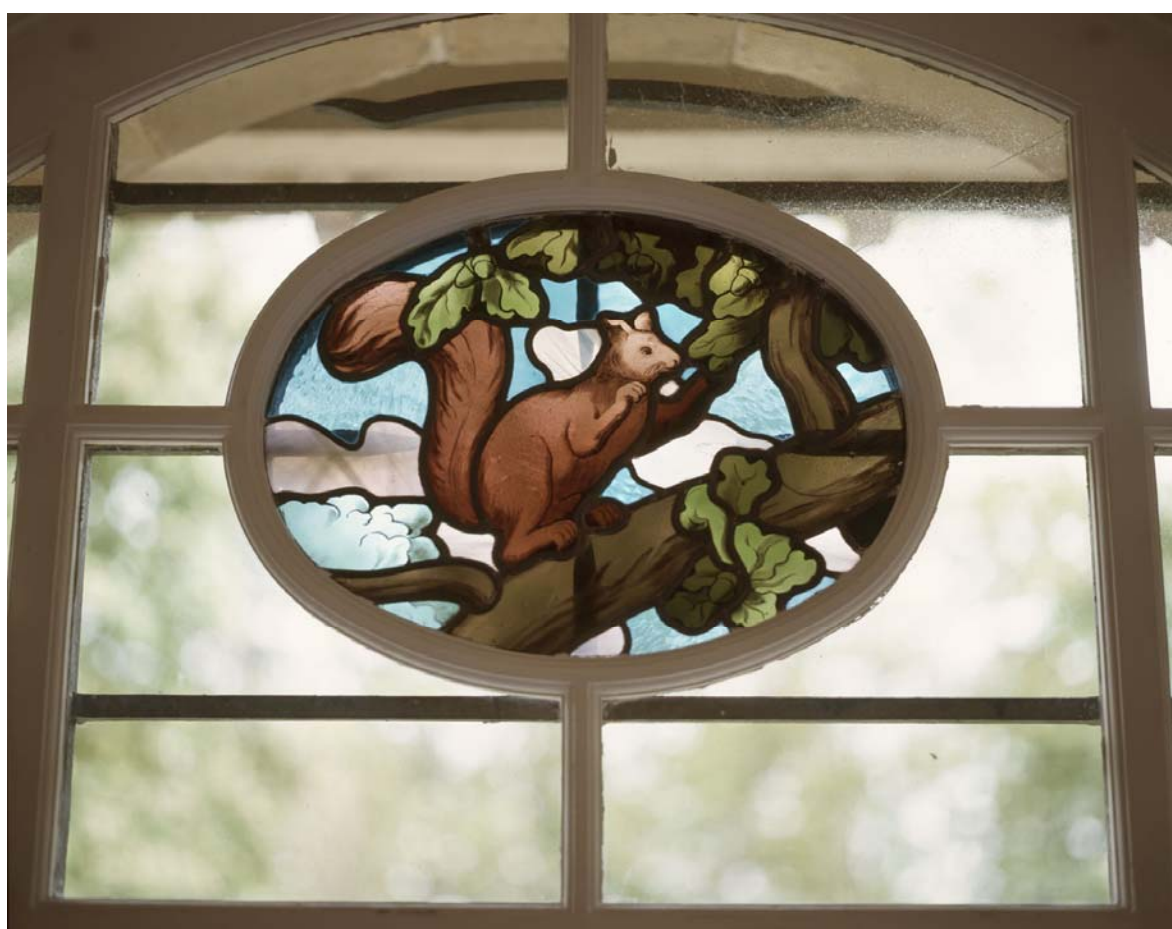

Bibliographie :

La Vie à la campagne, Octobre 1910, p.206

78 - Andrésy, Général-Leclerc (rue du) 147,149.

maison de notable de villégiature dite le manoir Denouval

verrières

fig01	vitrail de la véranda sud	(c) Région Ile-de-France - Inventaire général du patrimoine culturel / Kruszyk, Laurent 06780390XA 06780391XA
-------	---------------------------	--