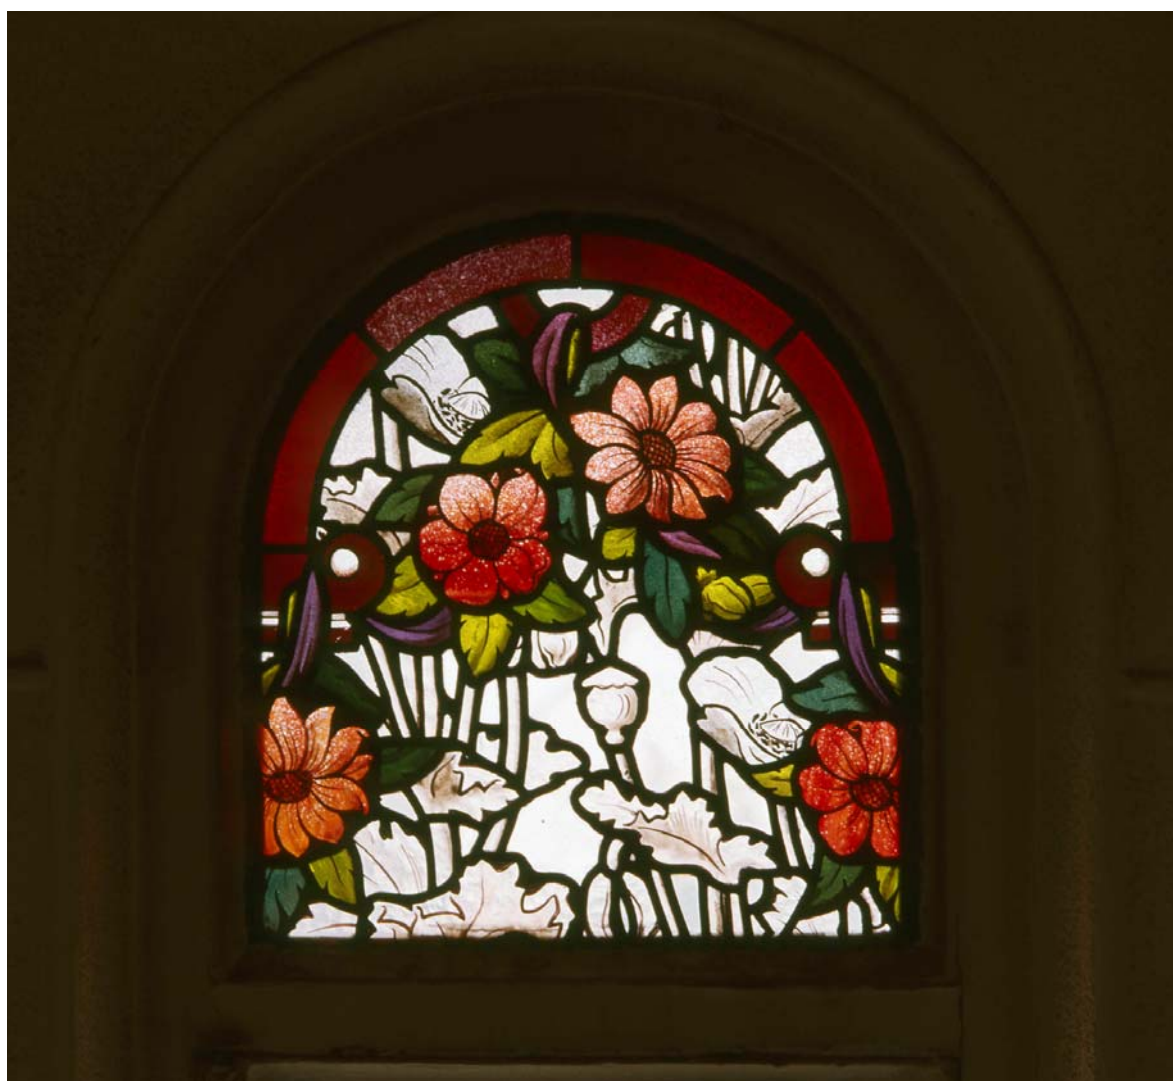

78 - Andrésy, Général-Leclerc (rue du) 147,149.

maison de notable de villégiature dite le manoir Denouval

verrières

---

fig03	un vitrail ornant la cage d'escalier	(c) Région Ile-de-France - Inventaire général du patrimoine culturel / Kruszyk, Laurent 06780814XA 06780815XA