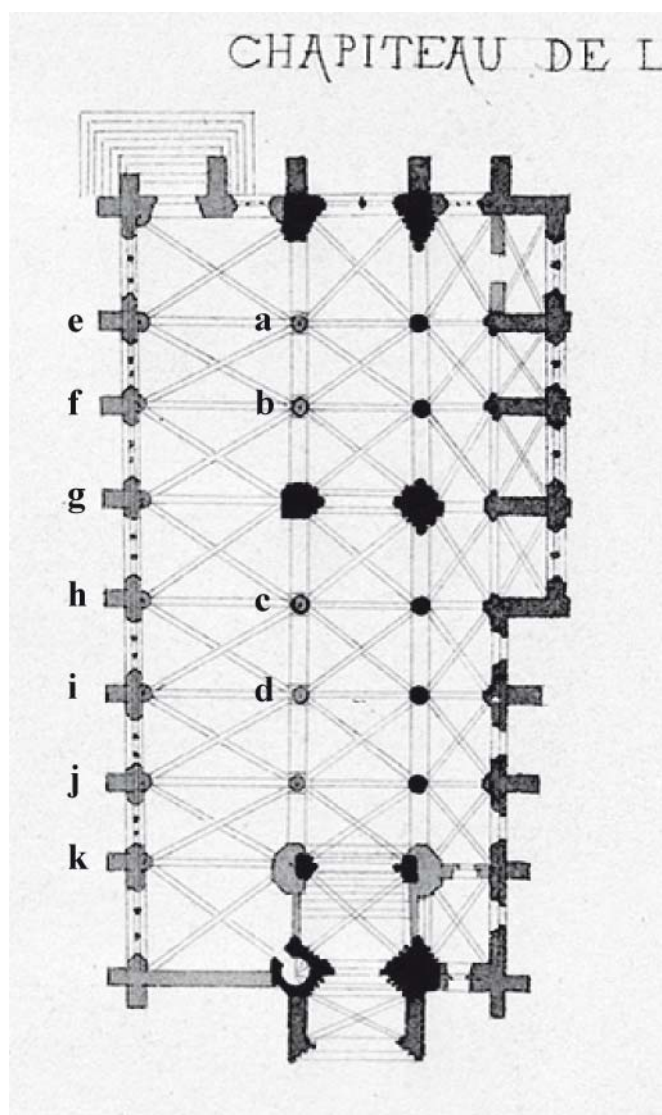

78 - Andrésy,

Eglise paroissiale Saint-Germain
Ensemble de 11 chapiteaux

Pl. I Localisation des chapiteaux

(c) Région Ile-de-France -
Inventaire du patrimoine
culturel /
Bétored, Diane