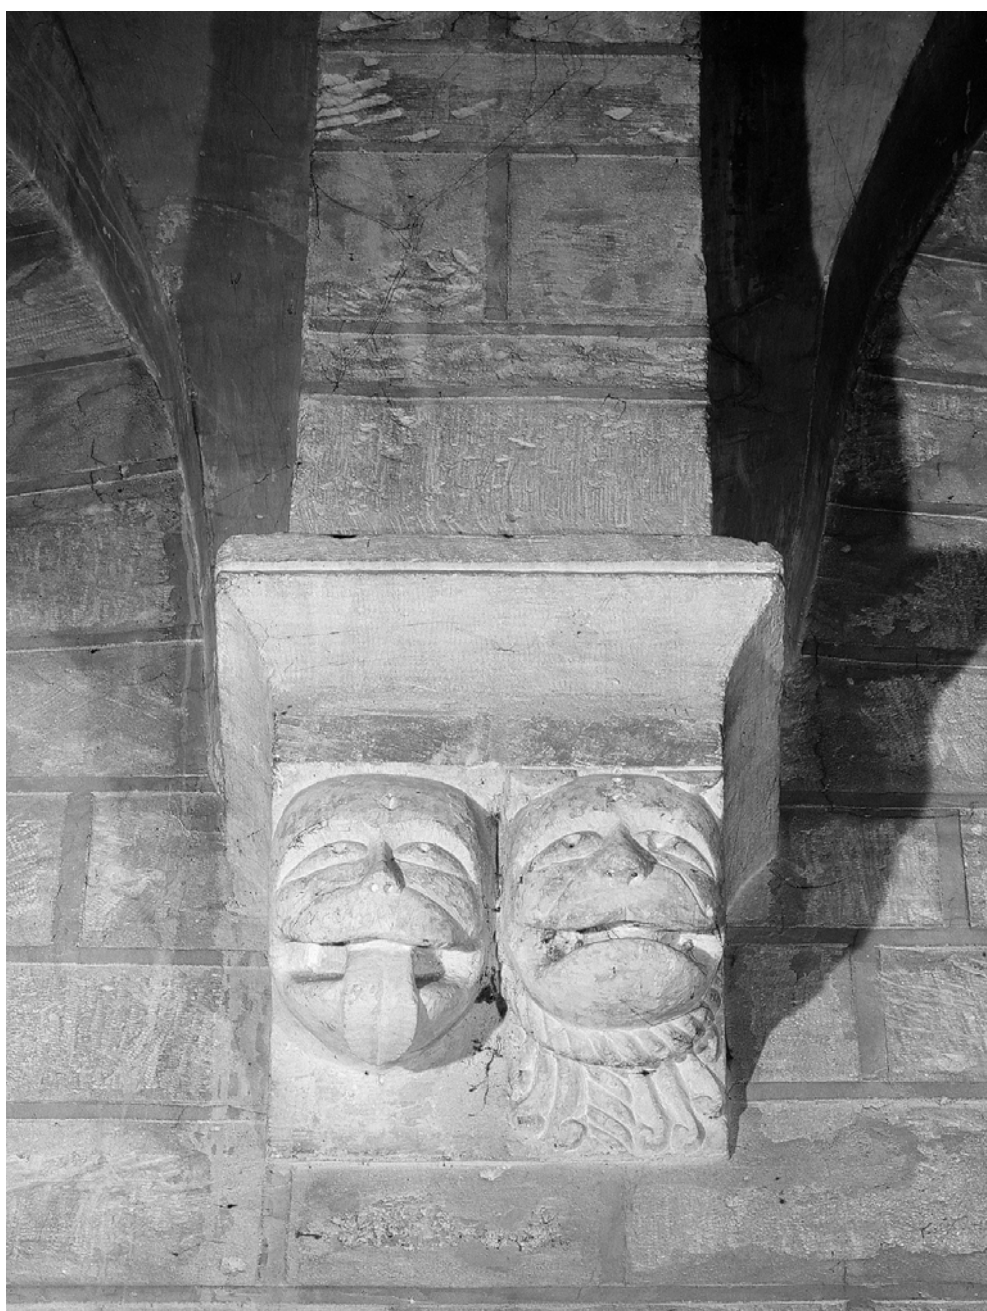

77 - Melun,

collégiale Notre-Dame

corbeau

Fig02	Corbeau à deux têtes, dans le collatéral sud de la nef, 3e pilier.	(c) Région Ile-de-France - Inventaire général du patrimoine culturel / Asseline, Stéphane 02770616X