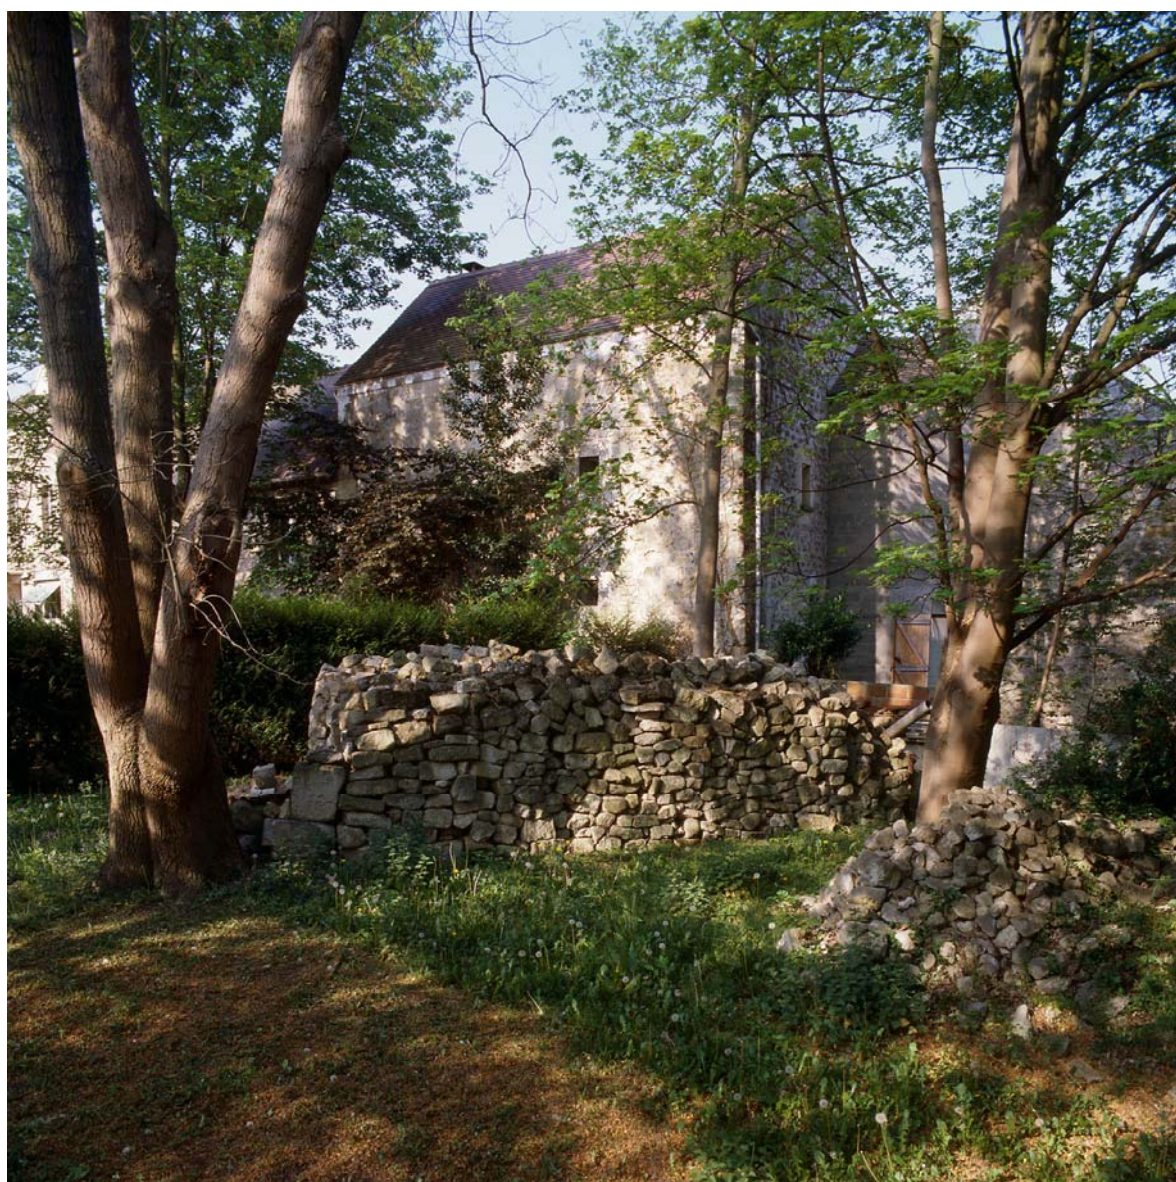

Couvrement : voûte en berceau plein-cintre

Couverture : pignon couvert ; toit à longs pans

COMMENTAIRE DESCRIPTIF

La cave est exceptionnelle : on y accède depuis une pièce du rez-de-chaussée par une ouverture dans le sol. L'escalier est large. La cave se compose d'un seul vaisseau voûté en berceau bien appareillé comme celle qui se trouve dans le prolongement et porte la date de 1763 gravée. Le logis comporte un étage carré. Il est en cours de transformation.

78 - Maurecourt, Hoche (impasse)

maison de vigneron

fig04	la façade arrière de la maison d'habitation. la partie centrale est une adjonction récente pour relier les deux bâtiments	(c) Région Ile-de-France - Inventaire général du patrimoine culturel / Kruszyk, Laurent 07780088XA 07780089XA
-------	---	---

78 - Maurecourt, Hoche (impasse)

maison de vigneron

fig05	la façade arrière de la maison d'habitation	(c) Région Ile-de-France - Inventaire général du patrimoine culturel / Kruszyk, Laurent 07780086XA 07780087XA
-------	---	--