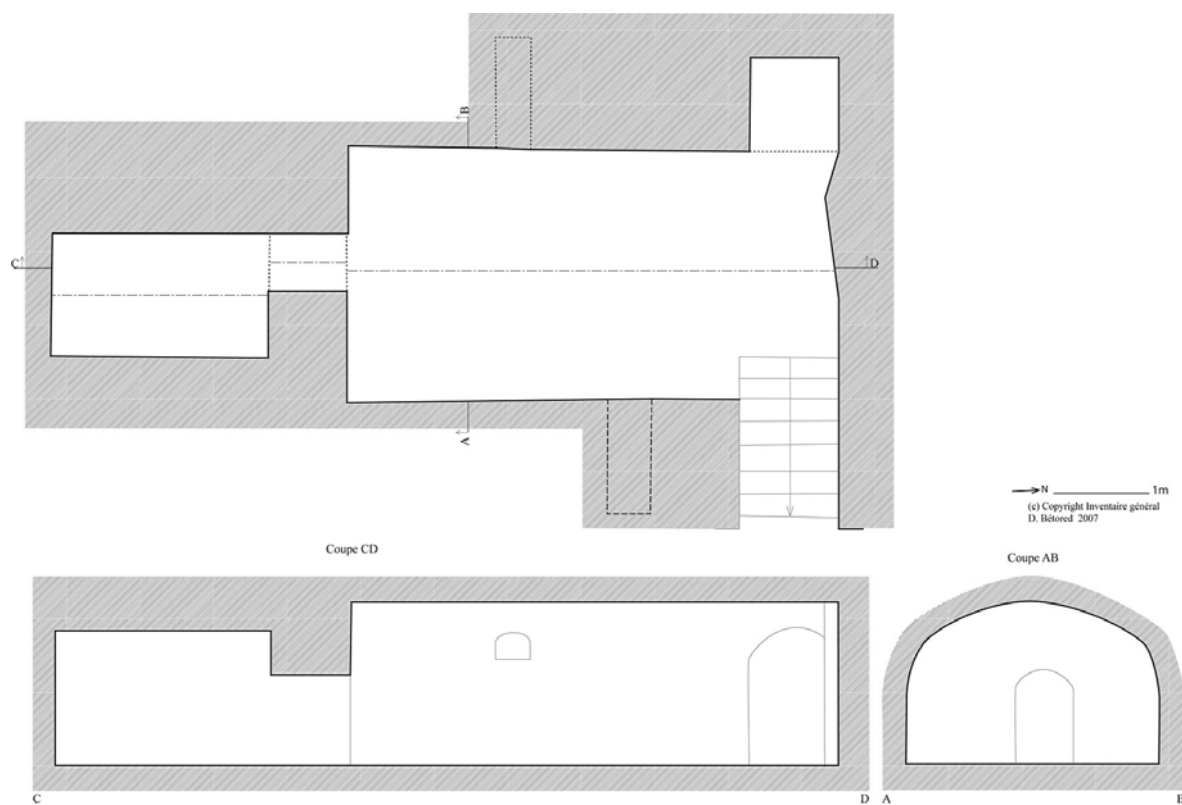

Couvrement : voûte en berceau plein-cintre

Couverture : pignon couvert ; toit à longs pans

COMMENTAIRE DESCRIPTIF

La cave est exceptionnelle : on y accède depuis une pièce du rez-de-chaussée par une ouverture dans le sol. L'escalier est large. La cave se compose d'un seul vaisseau voûté en berceau bien appareillé comme celle qui se trouve dans le prolongement et porte la date de 1763 gravée. Le logis comporte un étage carré. Il est en cours de transformation.

78 - Maurecourt, Hoche (impasse).

Maison de vigneron

Cad. Extrait du plan cadastral de 1964, section AH,
parcelles 170, 1148

(c) Région Ile-de-France -
Inventaire du patrimoine
culturel /
Bussière, Roselyne

78 - Maurecourt, Hoche (impasse)

maison de vigneron

pl01	la cave : plan et coupes	(c) Région Ile-de-France - Inventaire général du patrimoine culturel / Bétored, Diane (cartographe) 20097800022NUDA
------	--------------------------	---