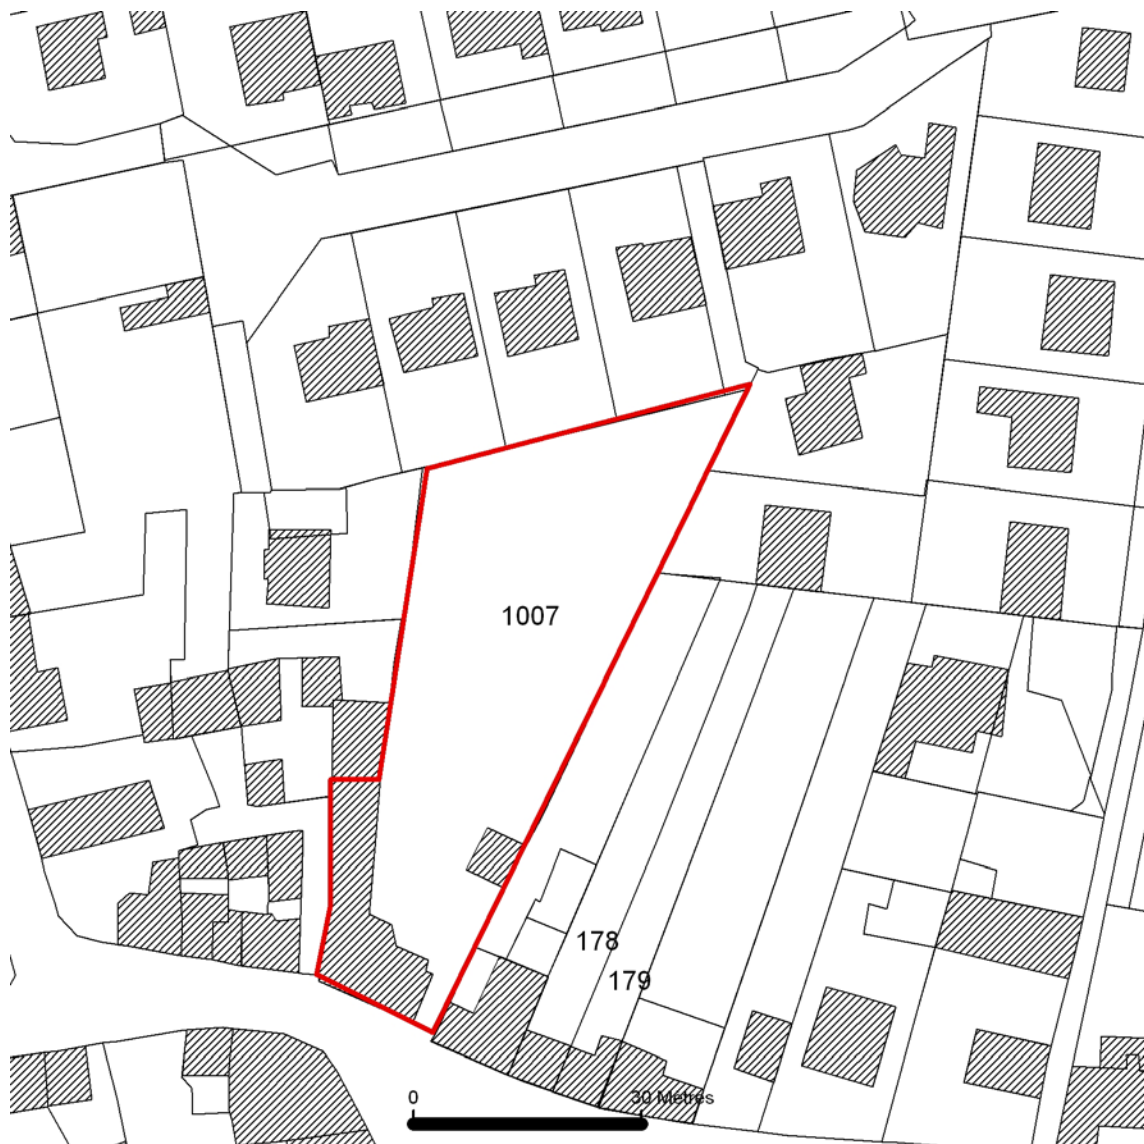

Département : 78 Référence : IA78002095  
Aire d'étude : Andrésy  
Commune : Maurecourt  
Adresse : Général-de-Gaulle (rue du) 2

Titre courant : **maison de vigneron**  
Dénomination : maison

---

Cartographie : Lambert1 0579936;1144115

## **STRUCTURE**

Vaisseaux et étages : 1 étage carré ; étage de comble

Couvrement : fausse voûte en berceau plein-cintre

Couverture : pignon couvert ; toit à longs pans

## **COMMENTAIRE DESCRIPTIF**

La cave est exceptionnelle : elle se compose d'un seul vaisseau voûté en berceau bien appareillé et le linteau de la porte d'entrée porte la date de 1763 gravée. La cave se poursuit sous la maison voisine qui est dans le prolongement de celle-ci.

**78 - Maurecourt, Général-de-Gaulle (rue du) 2.**

Maison de vigneron

Cad. Extrait du plan cadastral de 1964, section AH,  
parcelle 1007

(c) Région Ile-de-France -  
Inventaire du patrimoine  
culturel /  
Bussière, Roselyne