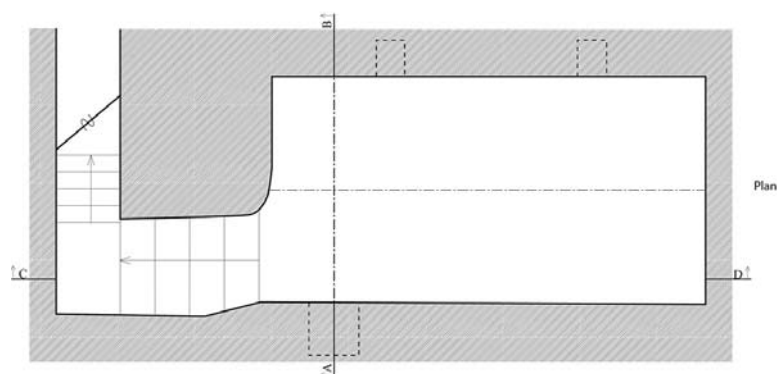

## 78 - Maurecourt, Général-de-Gaulle (rue du) 2

maison de vigneron

pl01	plan et coupes de la cave	(c) Région Ile-de-France - Inventaire général du patrimoine culturel / Bétored, Diane (cartographe) 20097800023NUDA
------	---------------------------	---

Coupe longitudinale CD

Coupe transversale AB

Plan

→ N 1m

(c) Copyright Inventaire général  
D. Bétored 2007

78 - Maurecourt, Général-de-Gaulle (rue du) 2

maison de vigneron

doc01	plan en 1731 AD, Yvelines	(c) Conseil général des Yvelines / Archives départementales des Yvelines (reproduction) 20087800006NUC1A 06780368XA
-------	------------------------------	--