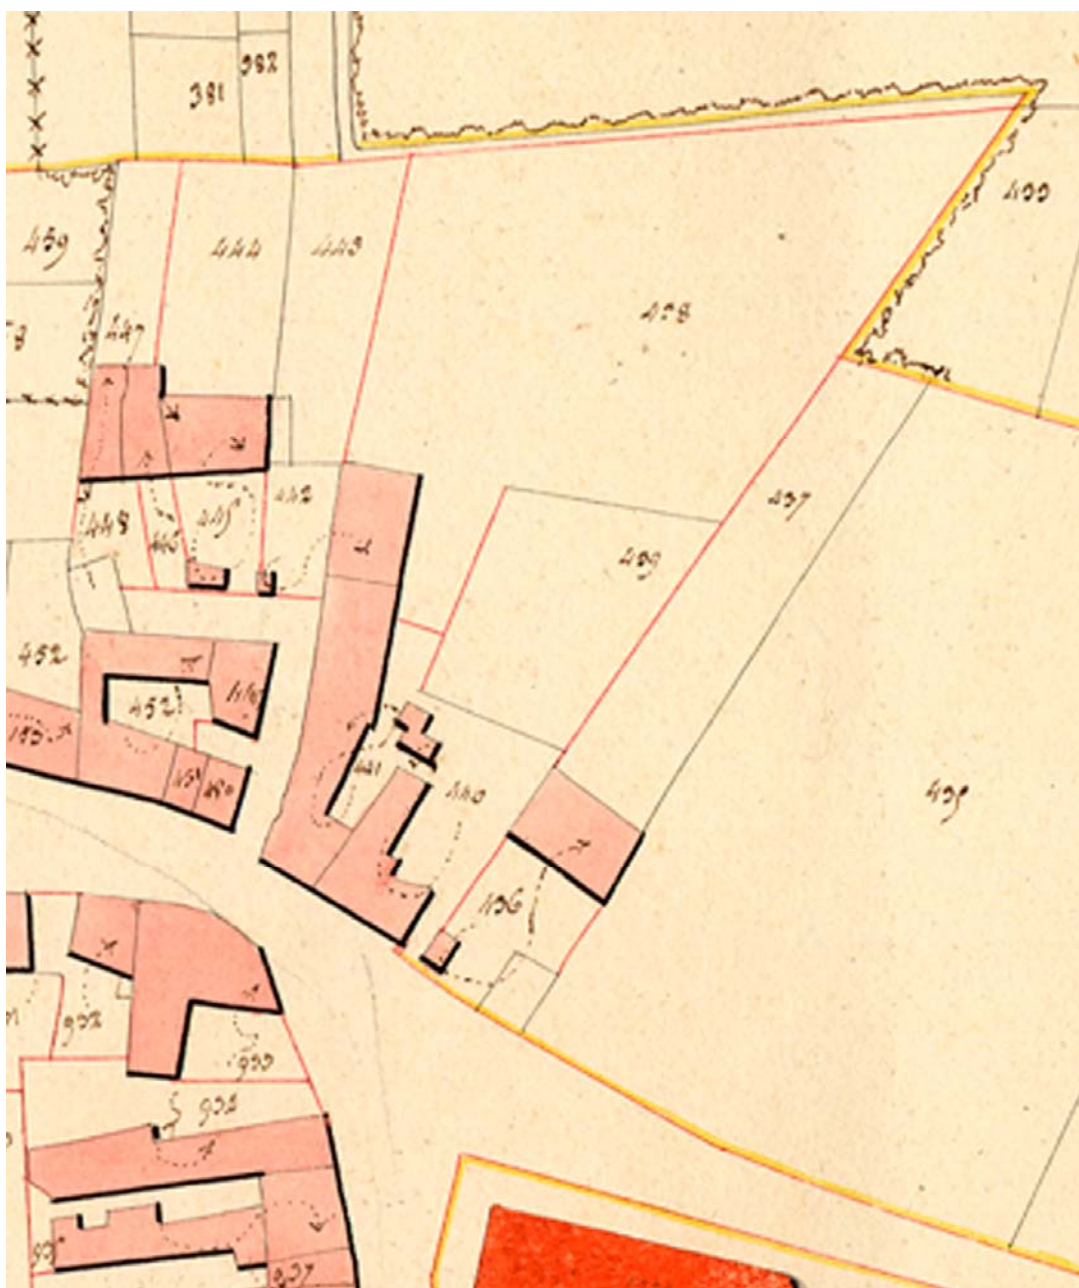

Département : 78 Référence : IA78002095  
Aire d'étude : Andrésy  
Commune : Maurecourt  
Adresse : Général-de-Gaulle (rue du) 2

Titre courant : **maison de vigneron**  
Dénomination : maison

---

Cartographie : Lambert1 0579936;1144115

## 78 - Maurecourt, Général-de-Gaulle (rue du) 2

maison de vigneron

pl01	plan et coupes de la cave	(c) Région Ile-de-France - Inventaire général du patrimoine culturel / Bétored, Diane (cartographe) 20097800023NUDA
------	---------------------------	---

Coupe longitudinale CD

Coupe transversale AB

Plan

→ N 1m

(c) Copyright Inventaire général  
D. Bétored 2007

78 - Maurecourt, Général-de-Gaulle (rue du) 2

maison de vigneron

doc01	plan en 1731 AD, Yvelines	(c) Conseil général des Yvelines / Archives départementales des Yvelines (reproduction) 20087800006NUC1A 06780368XA
-------	------------------------------	--

## 78 - Maurecourt, Général-de-Gaulle (rue du) 2

maison de vigneron

doc02	plan sur le cadastre napoléonien AD, Yvelines	(c) Conseil général des Yvelines / Archives départementales des Yvelines (reproduction) 20087800005NUC1A 02780679NUCA
-------	--	--