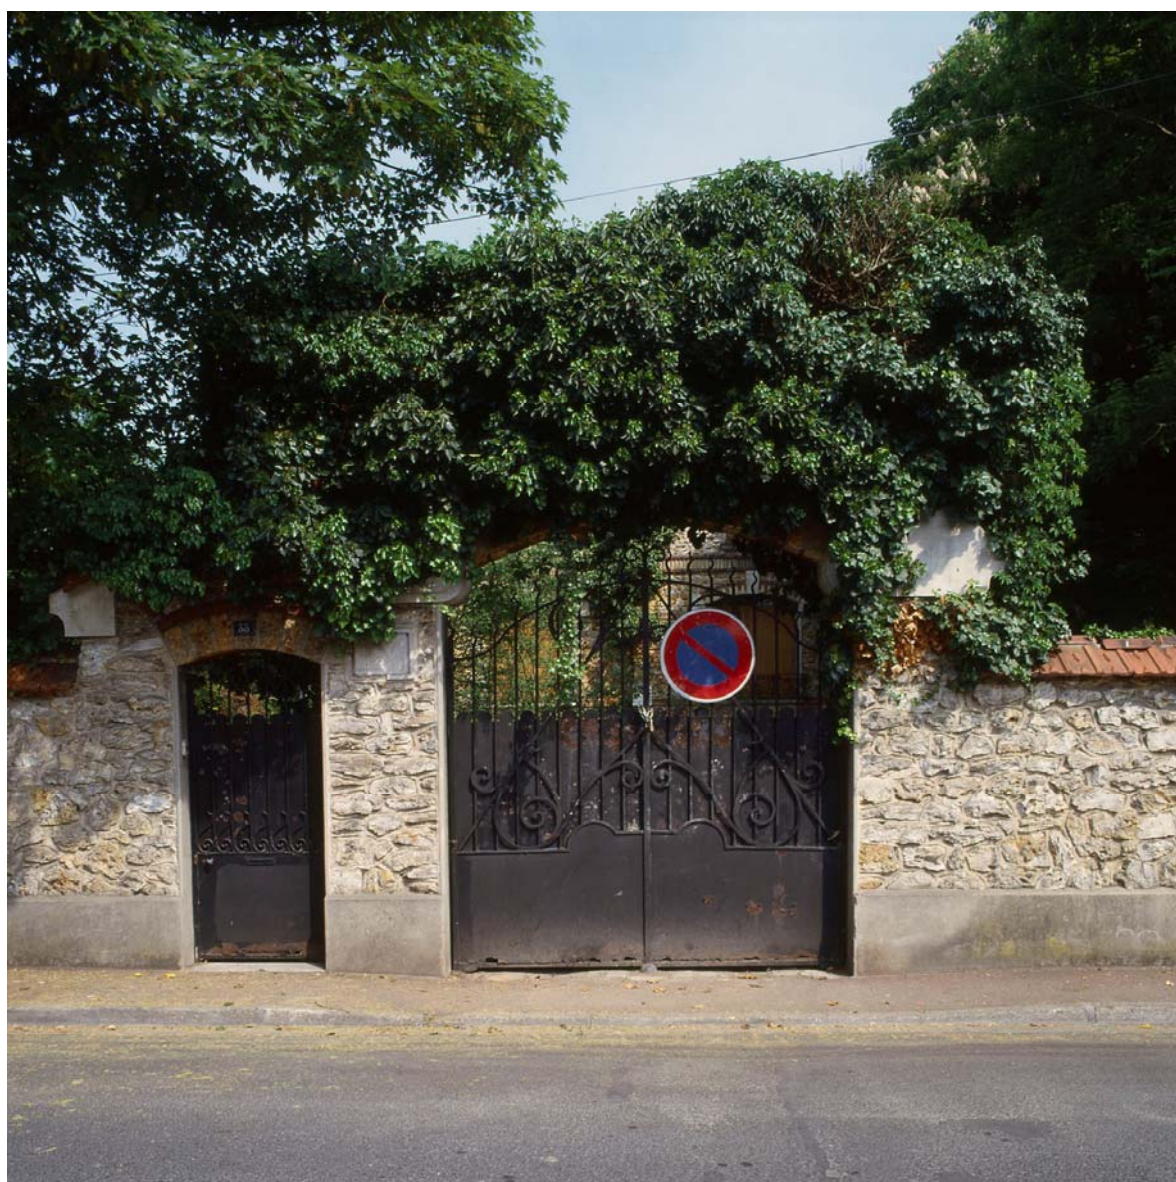

Département : 78 Référence : IA78002065
Aire d'étude : Andrésy
Commune : Maurecourt
Adresse : Maréchal Leclerc (rue du) 33

Titre courant : **maison de notable dite "les Hirondelles"**
Dénomination : maison
Appellation(s) : les Hirondelles

78 - Maurecourt, Maréchal-Leclerc (rue du) 31

maison de notable dite "Les Hirondelles"

fig02	détail de l'accès vers l'entrée	(c) Région Ile-de-France - Inventaire général du patrimoine culturel / Kruszyk, Laurent 07780155XA 07780156XA
-------	---------------------------------	--

78 - Maurecourt, Maréchal-Leclerc (rue du) 31

maison de notable dite "Les Hirondelles"

fig03	mur séparant le jardin en deux	(c) Région Ile-de-France - Inventaire général du patrimoine culturel / Kruszyk, Laurent 07780157XA 07780158XA
-------	--------------------------------	--

78 - Maurecourt, Maréchal-Leclerc (rue du) 31

maison de notable dite "Les Hirondelles"

fig04	vue du portail principal	(c) Région Ile-de-France - Inventaire général du patrimoine culturel / Kruszyk, Laurent 07780150XA 07780151XA
-------	--------------------------	--