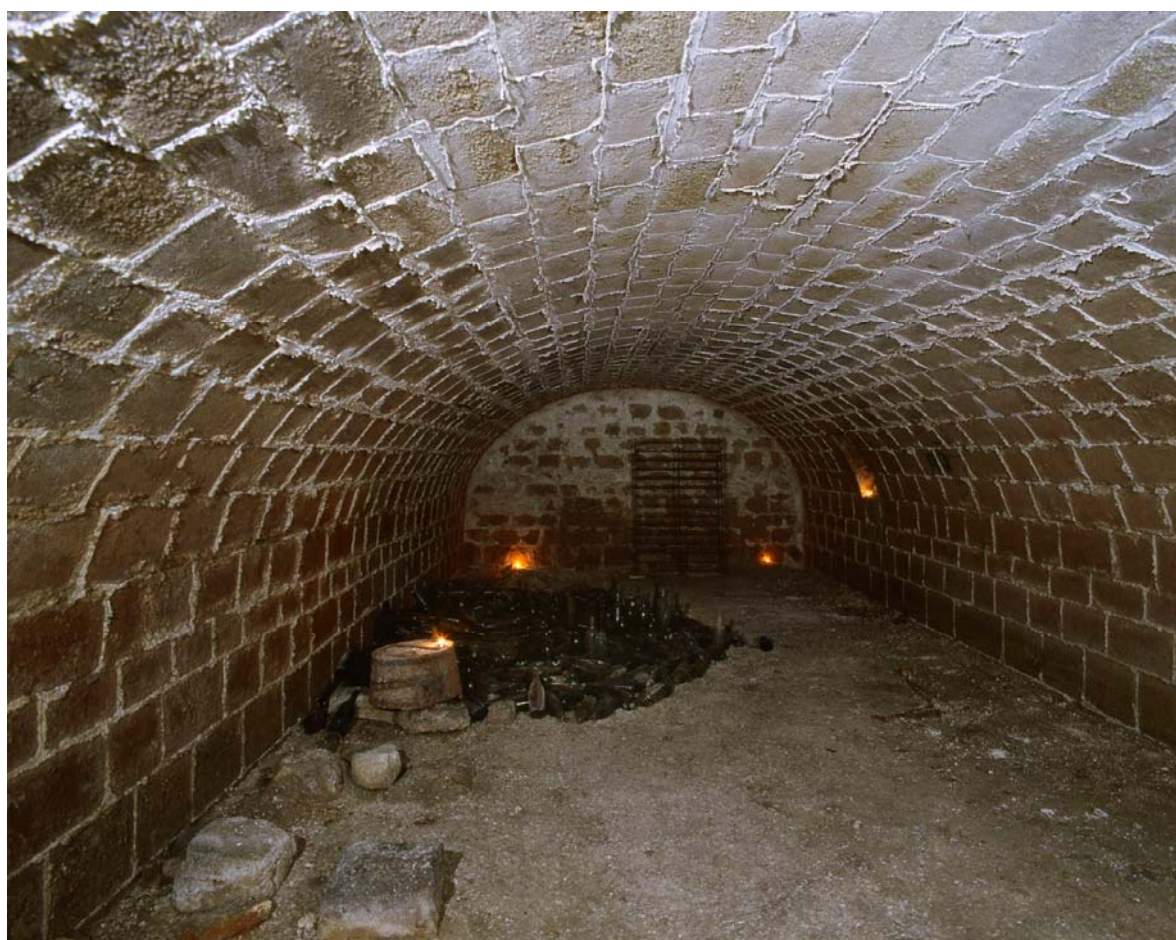

78 - Maurecourt, Oise (rue de l') 14

ferme

---

fig14	la cave : vue d'ensemble	(c) Région Ile-de-France - Inventaire général du patrimoine culturel / Kruszyk, Laurent 07780239XA 07780240XA