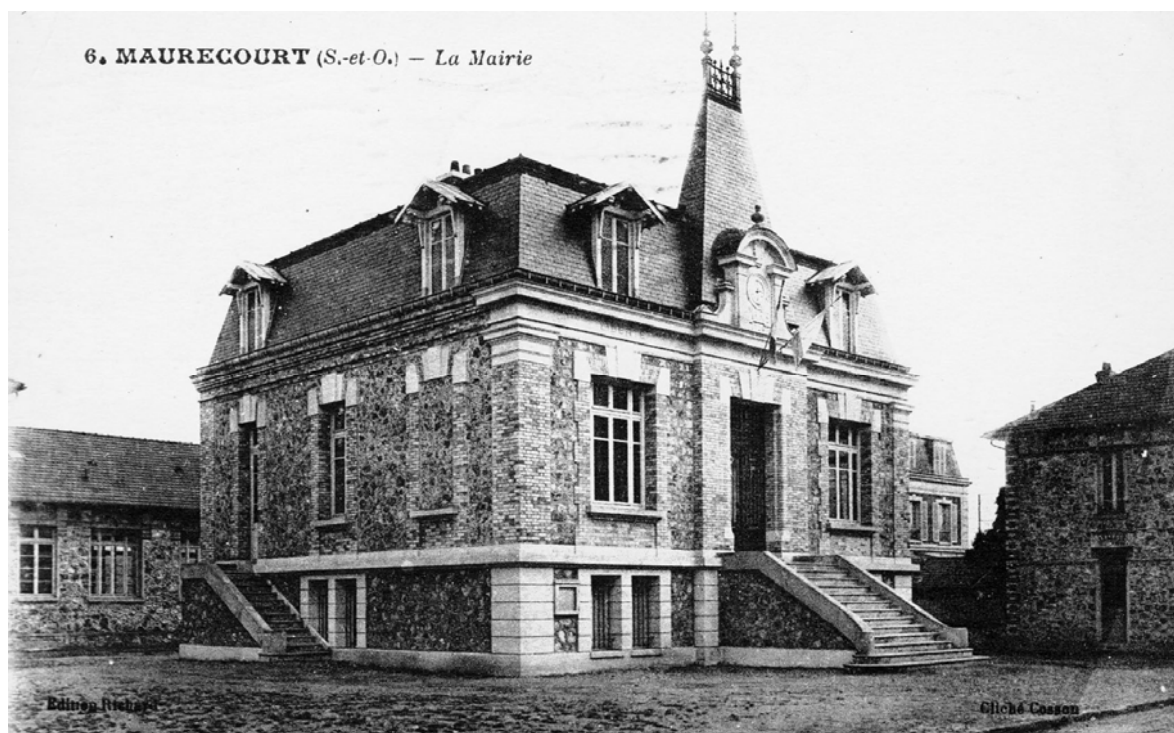

78 - Maurecourt,

mairie

doc01	vue d'ensemble carte postale, Collection particulière.	(c) Région Ile-de-France - Inventaire général du patrimoine culturel / Durand (reproduction) 20087800538NUC2