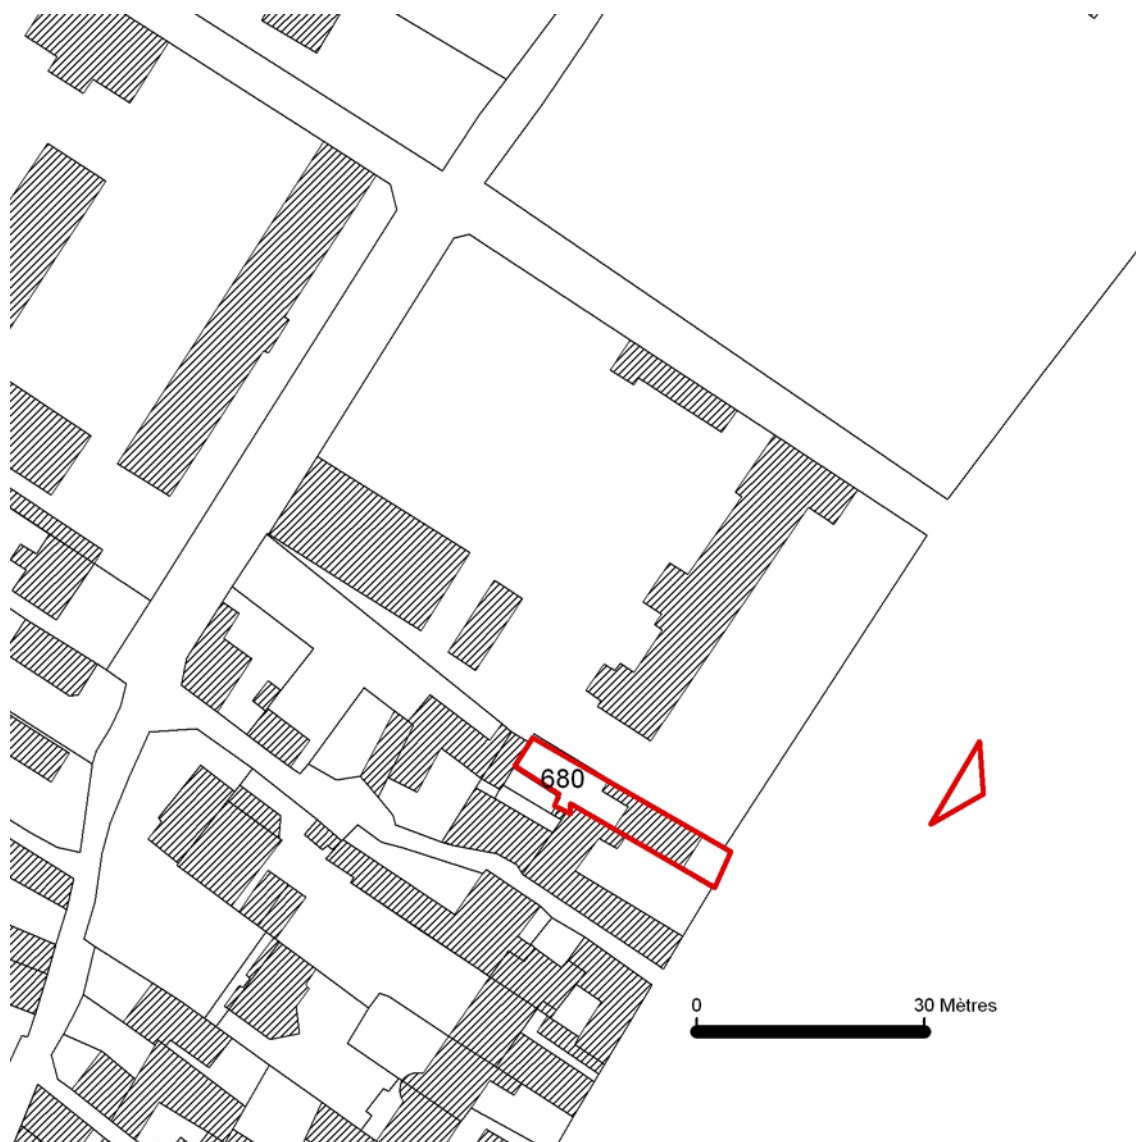

Département : 78 Référence : IA78000950
Aire d'étude : Andrésy
Commune : Andrésy
Adresse : Noël-Marc (boulevard) 42

Titre courant : **maison**
Dénomination : maison

Cartographie : Lambert1 0589557 ; 1142025

HISTORIQUE

Datation : limite 19e siècle 20e siècle

DESCRIPTION

SITUATION : en ville

PARTIES CONSTITUANTES NON ETUDIÉES : jardin

MATERIAUX

Gros-œuvre : meulière ; calcaire ; moellon sans chaîne en pierre de taille

Couverture : tuile mécanique

STRUCTURE

Vaisseaux et étages : 1 étage carré ; étage de comble

Couverture : toit à longs pans ; pignon couvert ; noue

COMMENTAIRE DESCRIPTIF

Maison construite face à la Seine sur une parcelle étroite (6m) et occupant toute la largeur de la parcelle. La symétrie rigoureuse de la façade sur rue dont les encadrements de baies et les angles sont décorés de briques est contredite par la façade arrière plus irrégulière avec une lucarne à croupe débordante. Les façades latérales, en mitoyenneté sont en moellons de calcaire.

78 - Andrésy, Noël-Marc (boulevard) 42.

Maison

Cad. Extrait du plan cadastral de 1983, section AS,
parcelle 680

(c) Région Ile-de-France -
Inventaire du patrimoine
culturel /
Bussière, Roselyne

78 - Andrésy, Noël-Marc (boulevard) 42