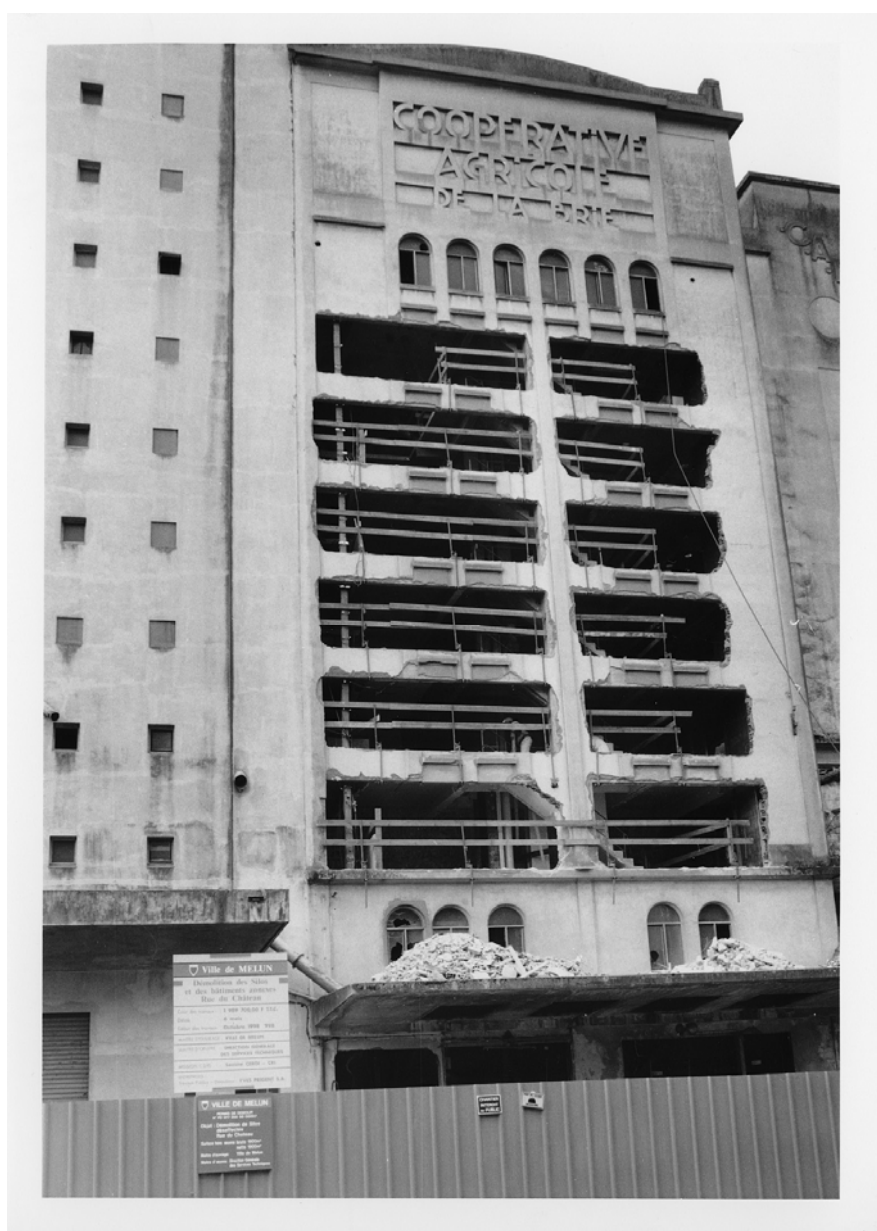

77 - Melun, Château (rue du)

silos de la Coopérative agricole de la Brie

Doc08	La façade des silos en cours de démolition. 1er novembre 1998. Descloux, Claude. Collection particulière	(c) Région Ile-de-France - Inventaire général du patrimoine culturel ; (c) Claude Descloux / Asseline, Stéphane (reproduction) 05770331NUCB