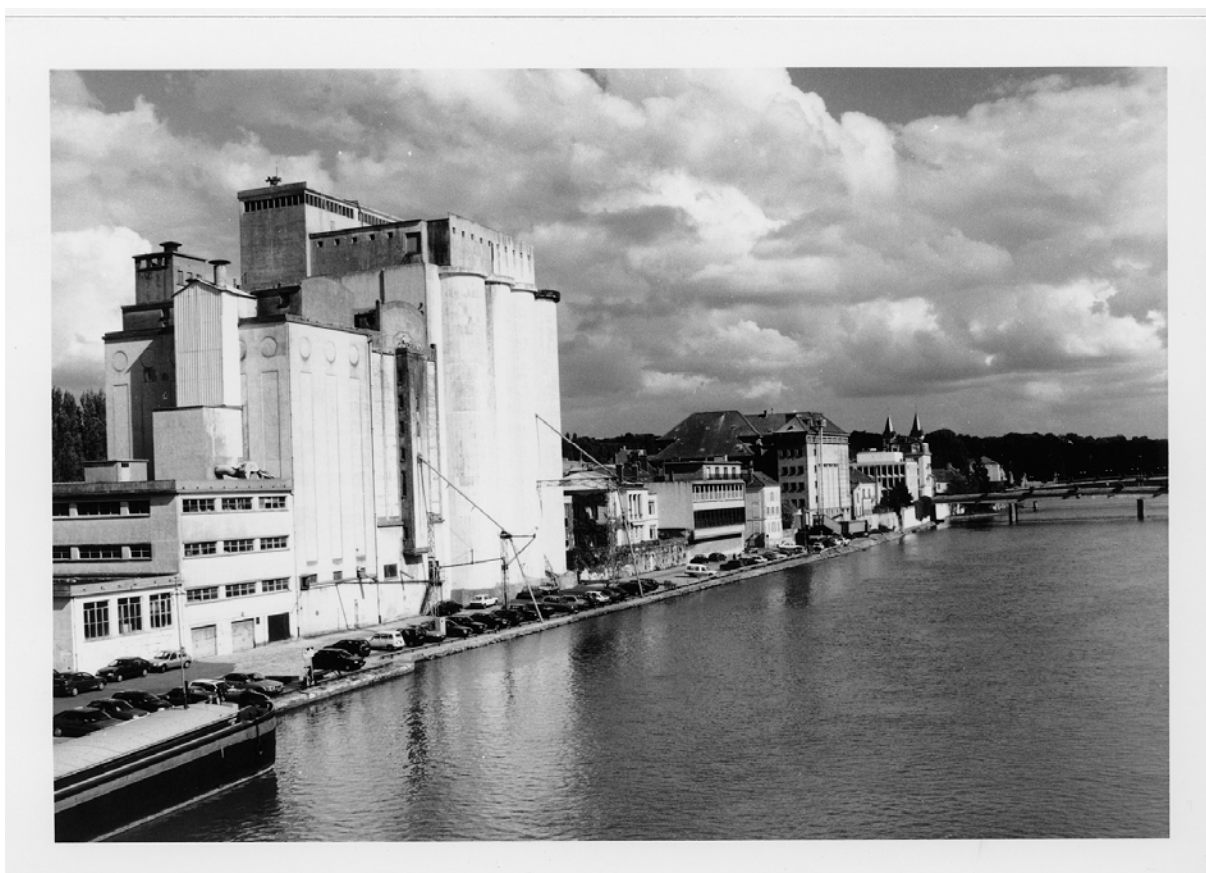

77 - Melun, Château (rue du)

silos de la Coopérative agricole de la Brie

Doc04	Vue générale de l'île Saint-Etienne, avec les silos et les Moulins de Melun, depuis le sud-ouest. 15 septembre 1995. Descloux, Claude. Collection particulière	(c) Région Ile-de-France - Inventaire général du patrimoine culturel ; (c) Claude Descloux / Asseline, Stéphane (reproduction) 05770328NUCB