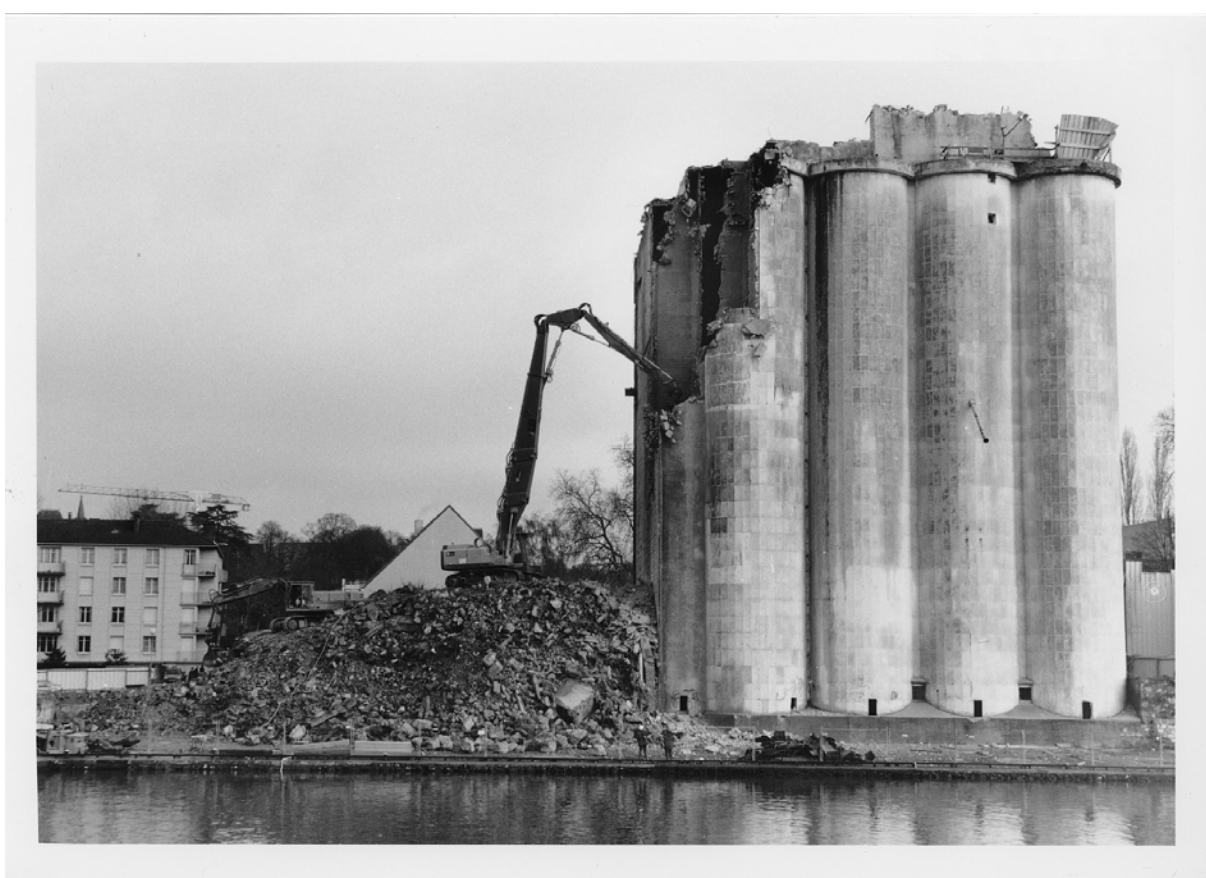

77 - Melun, Château (rue du)

silos de la Coopérative agricole de la Brie

Doc09	Les silos en cours de démolition. 15 décembre 1998. Descloux, Claude. Collection particulière	(c) Région Ile-de-France - Inventaire général du patrimoine culturel ; (c) Claude Descloux / Asseline, Stéphane (reproduction) 05770332NUCB