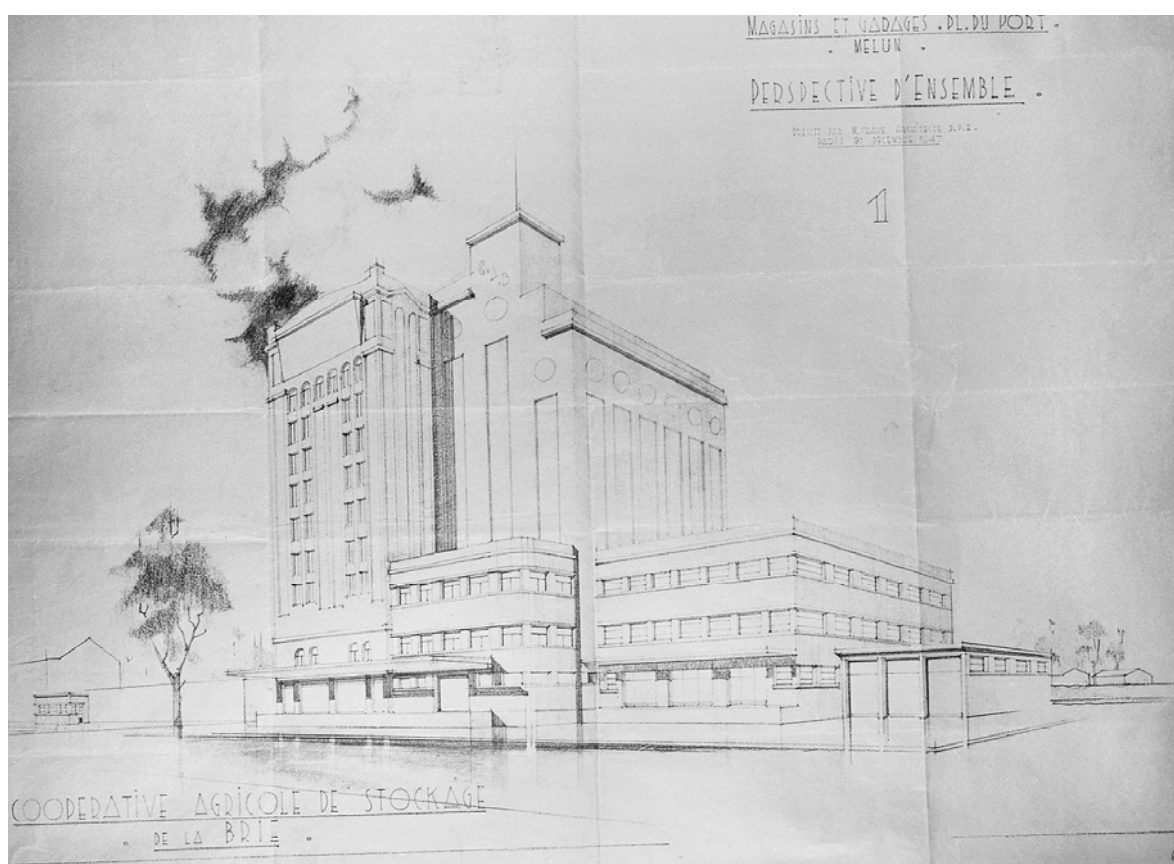

77 - Melun, Château (rue du)

silos de la Coopérative agricole de la Brie

Doc02	Coopérative agricole de stockage de la Brie. Projet de construction de magasins et garages place du Port. Perspective d'ensemble. Papier (tirage d'architecte), 21 décembre 1947., Crave (architecte). Archives municipales de Melun, 1 Fi 645.	(c) Région Ile-de-France - Inventaire général du patrimoine culturel ; (c) Ville de Melun / Asseline, Stéphane (reproduction) 02770116X
-------	--	--