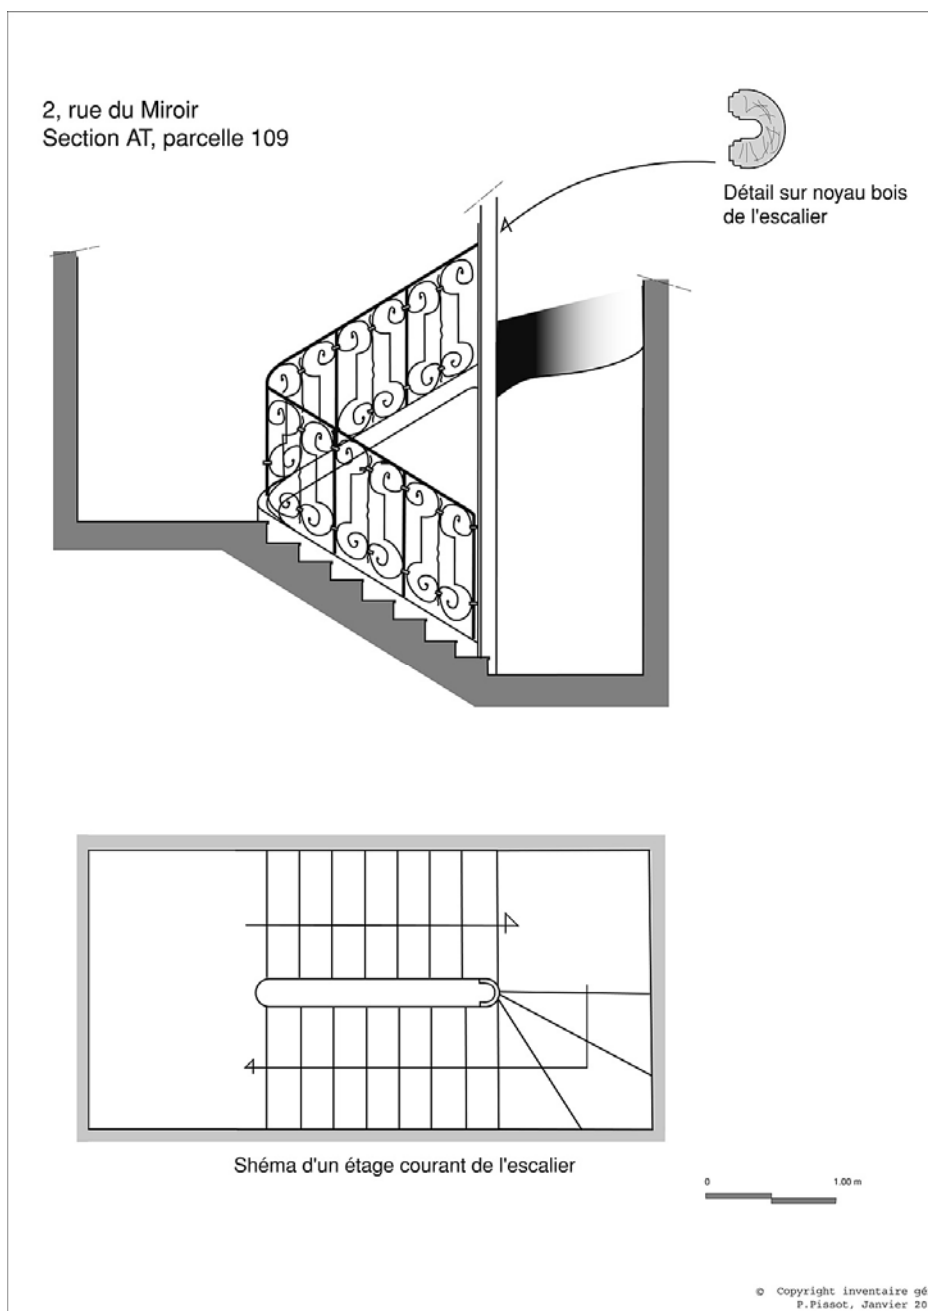

Département : 77
Aire d'étude : Melun
Commune : Melun
Adresse : Miroir (rue du) 2

Référence : IA77000529

Titre courant : **immeuble**

Dénomination : immeuble

Cartographie : Lambert1 0623819 ; 1093216

Cadastre : 1985 AT 109

DESCRIPTION

SITUATION : en ville

MATERIAUX

Gros-oeuvre : enduit

Couverture : tuile plate; ardoise

STRUCTURE

Vaisseaux et étages : 2 étages carrés ; étage de comble

Couverture : croupe brisée

Distribution : escalier dans-oeuvre : escalier tournant à retours avec jour, suspendu

DECOR

Technique : ferronnerie

COMMENTAIRE DESCRIPTIF :

L'immeuble présente des élévations enduites avec un chaînage d'angle apparent en pierre de taille ainsi qu'une corniche et deux lucarnes en briques. A l'intérieur, l'escalier offre deux particularités : sa rampe en fer forgé, matériau moins souvent employé que le bois, et le noyau de bois évidé qui soutient la structure.

TYPOLOGIE : immeuble

Pl. Plan masse, extrait du cadastre numérisé,
Section AT, parcelle 109
échelle 1/500e
Alexandre Gourdel, 2004

77 - Melun, Miroir (rue du) 2

immeuble

PI02	Plan et coupe de l'escalier en ferronnerie.	(c) Région Ile-de-France - Inventaire général du patrimoine culturel / Pissot, Pascal (dessinateur) 04770619NUD
------	---	---