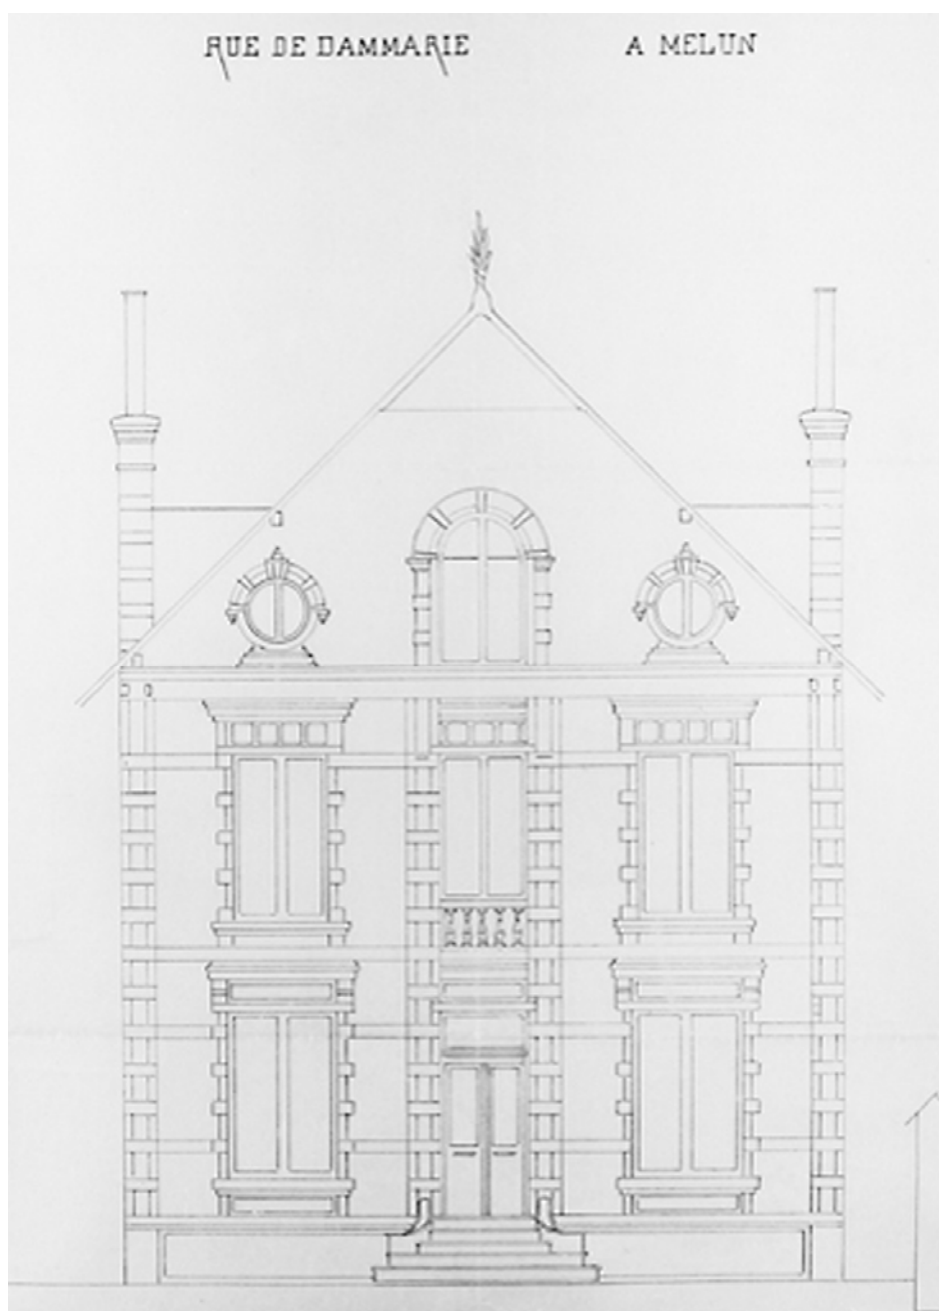

Datation : limite 19e siècle 20e siècle, 1893, daté par source.

Auteur(s) : Naudé L. (architecte), attribution par source.

Commentaire : Maison construite pour M. Matras en 1893 par L. Naudé, architecte à Fontainebleau. Il s'agit de l'un des rares projets d'architecte conservés pour l'habitat du 19e siècle à Melun. La réalisation est parfaitement conforme au dessin, à l'exception des yeux-de-boeuf remplacés par de petites baies carrées.

DESCRIPTION

SITUATION : en ville

MATERIAUX

Gros-oeuvre : calcaire ; moellon

Couverture : tuile

STRUCTURE

Vaisseaux et étages : 1 étage carré ; étage de comble

Élévation : élévation ordonnancée

Couverture : toit à longs pans ; demi-croupe

COMMENTAIRE DESCRIPTIF :

Cette maison, construite en retrait de la rue et suivie d'un long jardin, présente une façade pignon de trois travées assez originale par sa combinaison de briques et de moellons de calcaire, mettant en valeur la travée centrale.

Pl. Plan masse, extrait du cadastre numérisé,
Section BC ,parcelle 191
échelle 1/1000e
Alexandre Gourdel, 2004

77 - Melun, Dammarie (rue de) 48

maison

Doc01	Projet pour la propriété de M. Matras rue de Dammarie : la façade. Encre sur calque, 1893 (30 mars)., Naudé, L. (architecte). Archives municipales de Melun, 1 Fi 825.	(c) Région Ile-de-France - Inventaire général du patrimoine culturel ; (c) Ville de Melun / Asseline, Stéphane (reproduction) 02770141X
-------	--	--