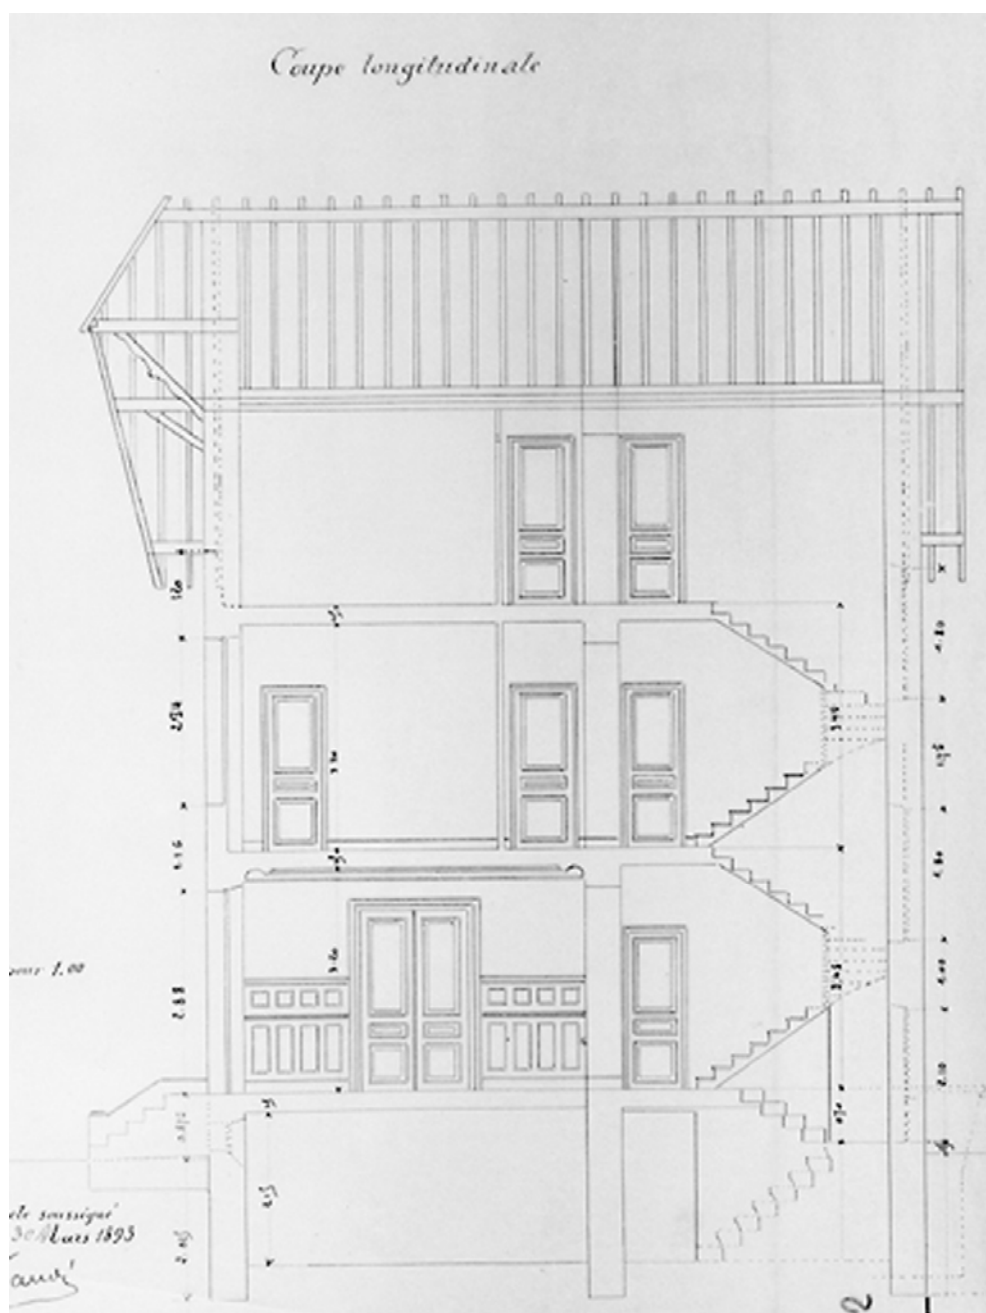

77 - Melun, Dammarie (rue de) 48

maison

Doc02	Projet pour la propriété de M. Matras, rue de Dammarie : coupe longitudinale. Encre sur calque, 1893 (30 mars)., Naudé, L. (architecte). Archives municipales de Melun, 1 Fi 825.	(c) Région Ile-de-France - Inventaire général du patrimoine culturel ; (c) Ville de Melun / Asseline, Stéphane (reproduction) 02770142X

77 - Melun, Dammarie (rue de) 48

maison