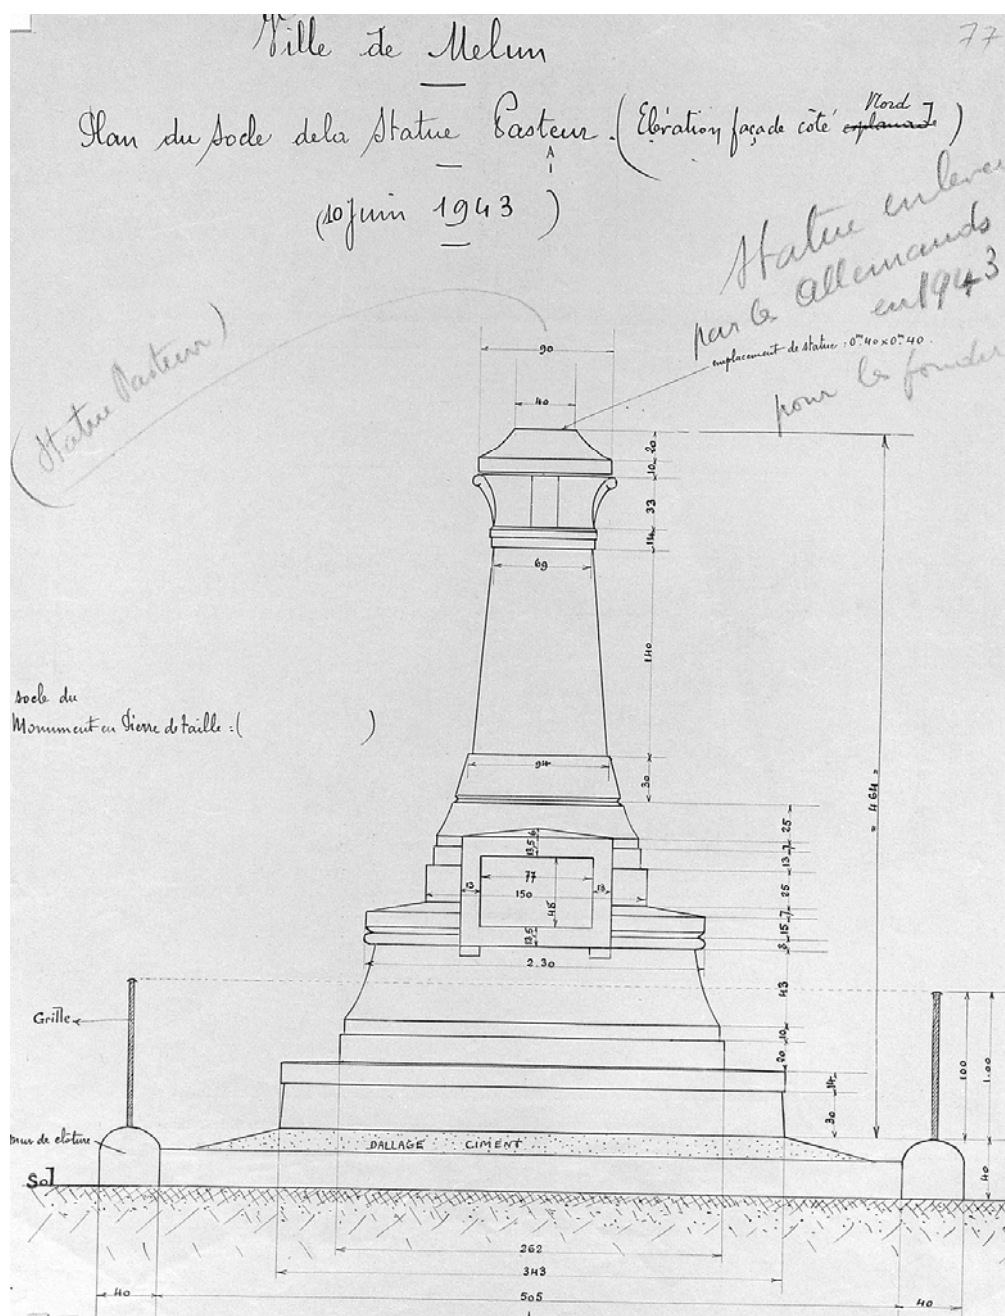

77 - Melun, Victor-Hugo (boulevard)

monument à Pasteur

Doc04	Socle du monument à Pasteur : élévation nord. Encre sur papier, 10 juin 1943, auteur inconnu. Archives municipales de Melun, 1 Fi 77 (recto).	(c) Région Ile-de-France - Inventaire général du patrimoine culturel ; (c) Ville de Melun / Asseline, Stéphane (reproduction) 02770007X