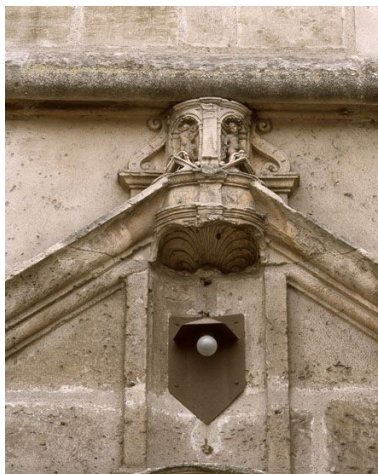

Période(s) principale(s) : 2e quart 16e siècle
Auteur(s) de l'oeuvre : inconnu auteur

Description

Ce portail secondaire est simplement constitué d'une porte en arc surbaissé surmontée d'une mouluration en forme de fronton supportée par des pilastres. Une niche très peu profonde repose sur une console ornée de deux têtes et est surmontée d'un petit édicule avec deux sculptures nichées.

Éléments descriptifs

Catégorie(s) technique(s) : sculpture

Matériaux : calcaire taillé

Mesures :
dimensions non prises

Représentations :

Adam ; Eve ; homme : en buste ; Au dessus de la niche, deux sculptures représentant Adam et Eve sont placées dans des niches dont la voûte est en forme de coquillage ; sur le culot qui la soutient deux têtes d'homme sont penchées en avant.

- /dossinventaire/pdf/IM78002577.pdf : /dossinventaire/pdf/IM78002577.pdf

Illustrations

Vue d'ensemble du portail
s'ouvrant sur le chevet.
Phot. Laurent Kruszyk
IVR11_20067800696XA

Détail du culot surmontant la niche
du portail s'ouvrant sur le chevet.
Phot. Laurent Kruszyk
IVR11_20067800698XA