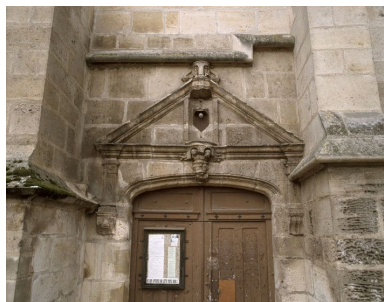

Période(s) principale(s) : 2e quart 16e siècle
Auteur(s) de l'oeuvre : inconnu auteur

Description

Ce portail secondaire est simplement constitué d'une porte en arc surbaissé surmontée d'une mouluration en forme de fronton supportée par des pilastres. Une niche très peu profonde repose sur une console ornée de deux têtes et est surmontée d'un petit édicule avec deux sculptures nichées.

Éléments descriptifs

Catégorie(s) technique(s) : sculpture

Matériaux : calcaire taillé

Mesures :
dimensions non prises

Représentations :

Adam ; Eve ; homme : en buste ; Au dessus de la niche, deux sculptures représentant Adam et Eve sont placées dans des niches dont la voûte est en forme de coquillage ; sur le culot qui la soutient deux têtes d'homme sont penchées en avant.

État de conservation

mauvais état
Les sculptures sont très rongées

Statut, intérêt et protection

Protections : classé au titre immeuble, 1949/04/25

Statut de la propriété : propriété de la commune

Liens web

- /dossinventaire/pdf/IM78002577.pdf : /dossinventaire/pdf/IM78002577.pdf

Illustrations

Vue d'ensemble du portail
s'ouvrant sur le chevet.
Phot. Laurent Kruszyk
IVR11_20067800696XA

Détail du culot surmontant la niche
du portail s'ouvrant sur le chevet.
Phot. Laurent Kruszyk
IVR11_20067800698XA