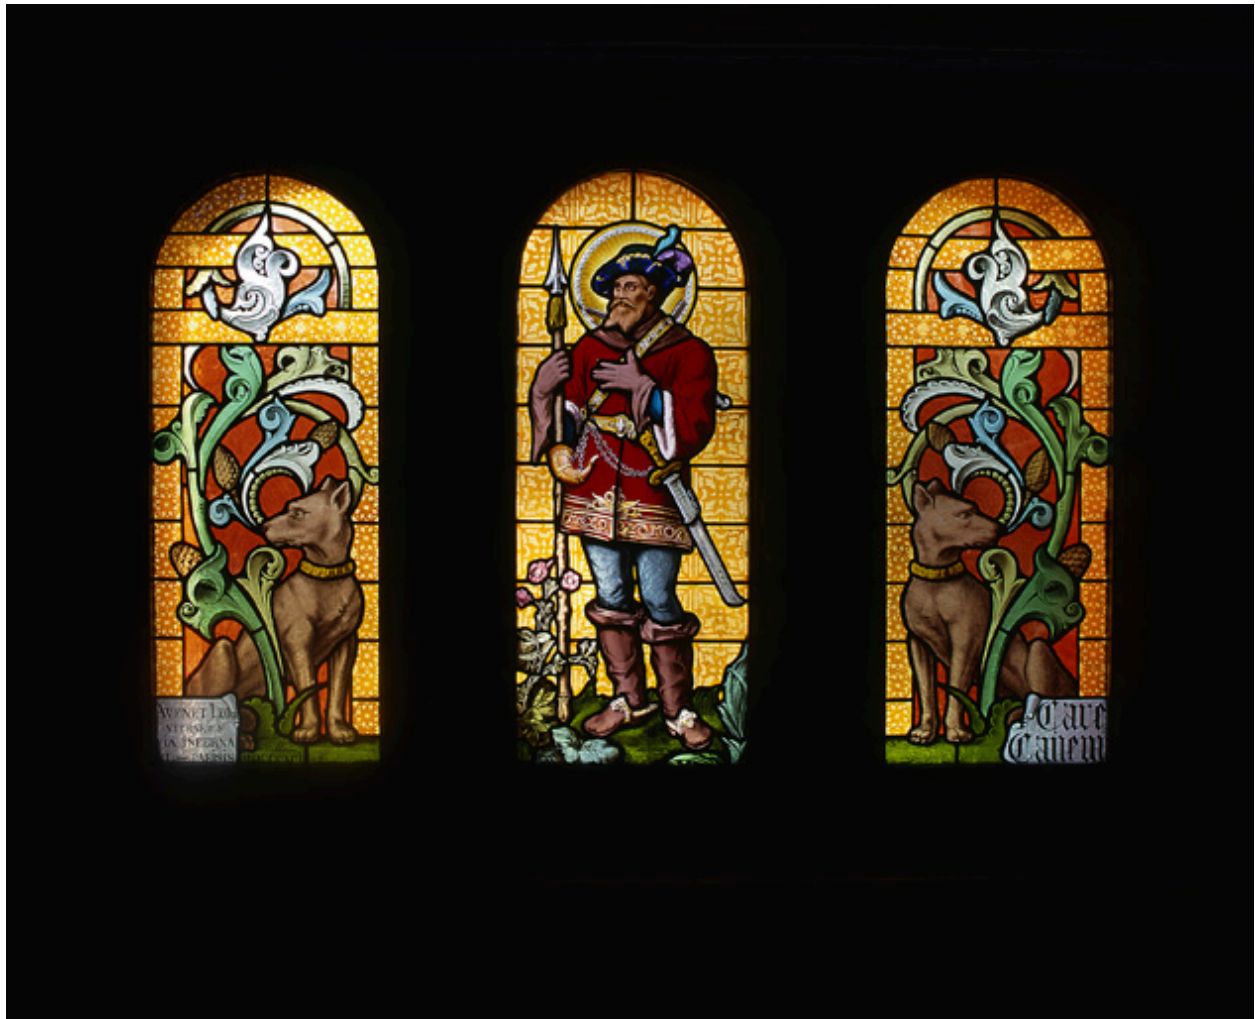

Vue d'ensemble.

IVR11_20069101191XA

Auteur de l'illustration : Philippe Ayrault

Date de prise de vue : 2006

(c) Philippe Ayrault, Région Ile-de-France
communication libre, reproduction soumise à autorisation