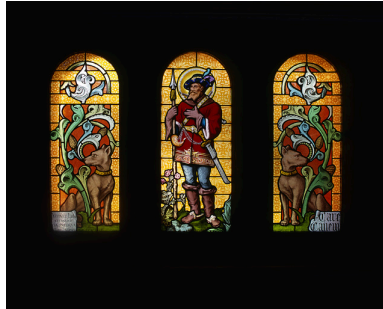

Précisions et transcriptions :

Inscription concernant l'auteur : Avenet Léon, vitrarius, Via Inferna XL, Parisis, MDCCCXCI ; inscription concernant l'iconographie : Cave Canem.

Statut, intérêt et protection

Statut de la propriété : propriété privée

Illustrations

Vue d'ensemble.
Phot. Philippe Ayrault
IVR11_20069101191XA

Dossiers liés

Édifice : rendez-vous de chasse dit Villa Kermina, actuellement sanatorium des Cheminots (IA91000830) Île-de-France, Essonne, Draveil, Champrosay, 14 rue Alphonse-Daudet

Auteur(s) du dossier : Brigitte Blanc

Copyright(s) : (c) Région Ile-de-France - Inventaire général du patrimoine culturel