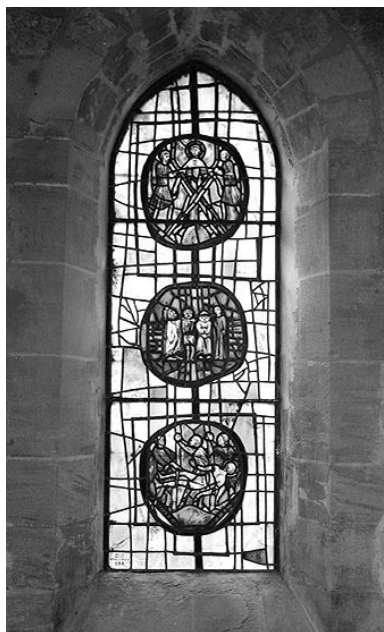

Transcription : oct.55, avril 56, remerciements E.R.R., Pax

Statut, intérêt et protection

Statut de la propriété : propriété d'une association diocésaine

Présentation

La totalité du dossier (incluant aussi la synthèse et/ou la bibliographie) est disponible en bas de page dans la rubrique « Documentation – Liens web ».

Liens web

- /dossinventaire/pdf/IM78002452.pdf : /dossinventaire/pdf/IM78002452.pdf

Illustrations

Vue d'ensemble.
Phot. Christian Décamps
IVR11_19867800125X