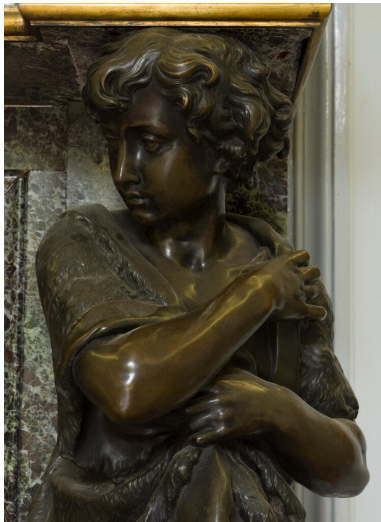

### Description

La cheminée en marbre brèche rouge et vert (peut-être Levanto) est ornée de décors de bronze de plusieurs types qui illustrent le thème de l'hiver. Le linteau est décoré de rinceaux et pots à feu en applique, ciselés et dorés. Ils encadrent une plaque en bas-relief en bronze doré représentant des amours en train d'alimenter un feu de bois. Deux grandes sculptures en quasi ronde-bosse sont placées devant chaque jambage. En bronze, elles présentent une patine noire. Elles représentent une jeune fille et un jeune garçon qui esquissent un mouvement de recul comme pour se protéger du feu central.

hiver ; groupe de figures, sur linteau  
rinceau ; représentation végétale, sur linteau  
pot à feu ; représentation d'objet, sur linteau  
berger ; figure, sur côté droit  
bergère ; figure

## Illustrations

Vue de face  
IVR11\_20237800390NUC4A

Détail du jambage de  
gauche, la jeune fille.  
IVR11\_20237800391NUC4A

Détail du jambage de  
droite, le jeune garçon.  
IVR11\_20237800392NUC4A

Détail du visage du garçon.  
IVR11\_20237800393NUC4A

Détail de la plaque  
décorative en bronze doré.  
IVR11\_20237800394NUC4A