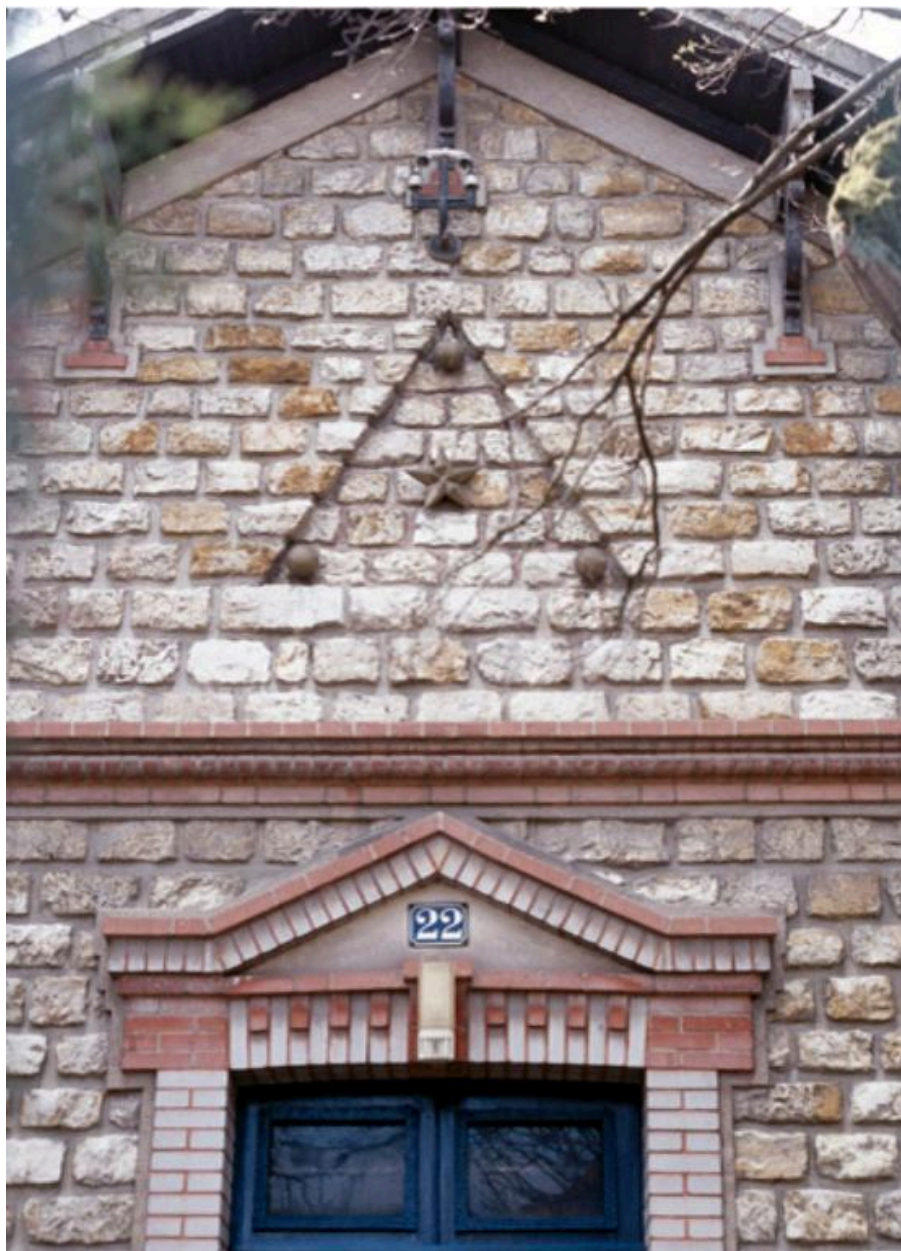

Détail du pignon, orné du triangle maçonnique.

IVR11_20067700441XA

Auteur de l'illustration : Stéphane Asseline

Date de prise de vue : 2006

(c) Stéphane Asseline, Région Ile-de-France
communication libre, reproduction soumise à autorisation