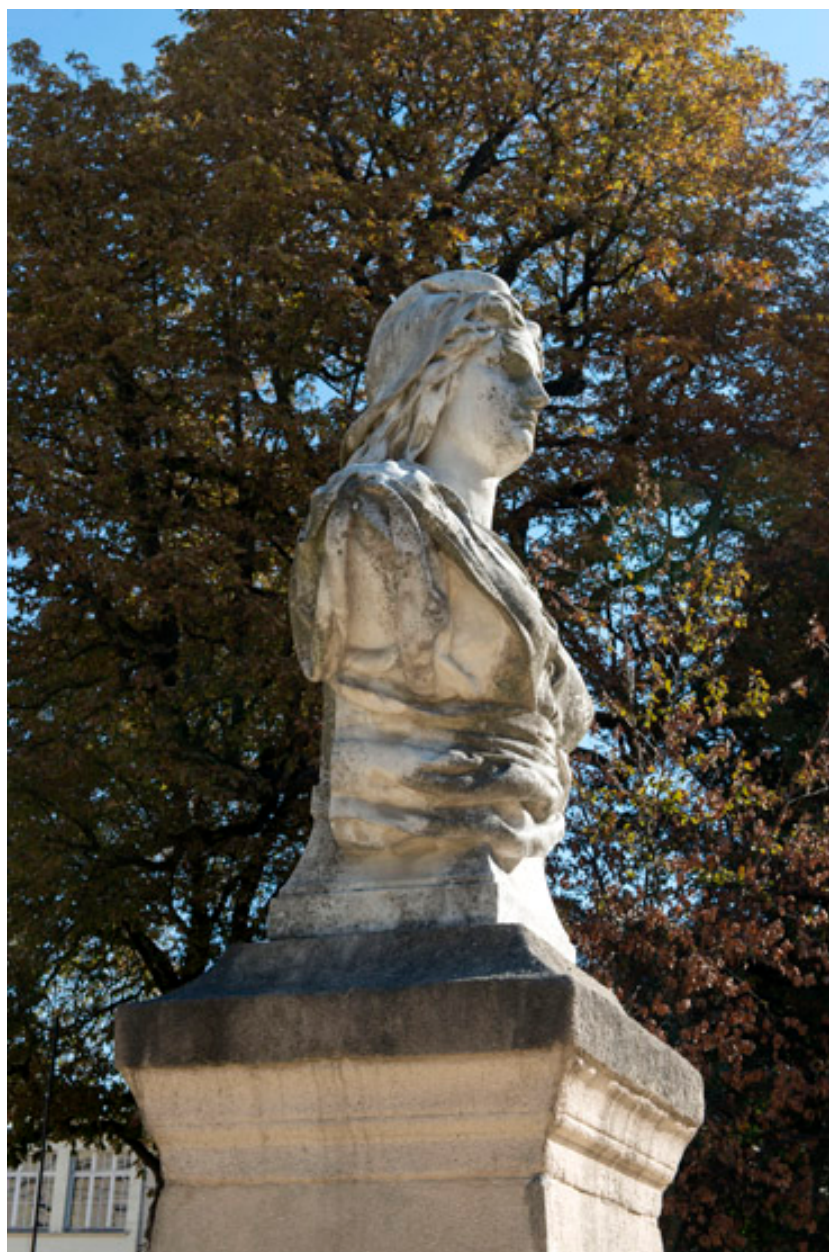

Vue du profil gauche du buste.

IVR11_20157500352NUC4A

Auteur de l'illustration : Laurent Kruszyk

Date de prise de vue : 2015

(c) Région Ile-de-France - Inventaire général du patrimoine culturel
communication libre, reproduction soumise à autorisation