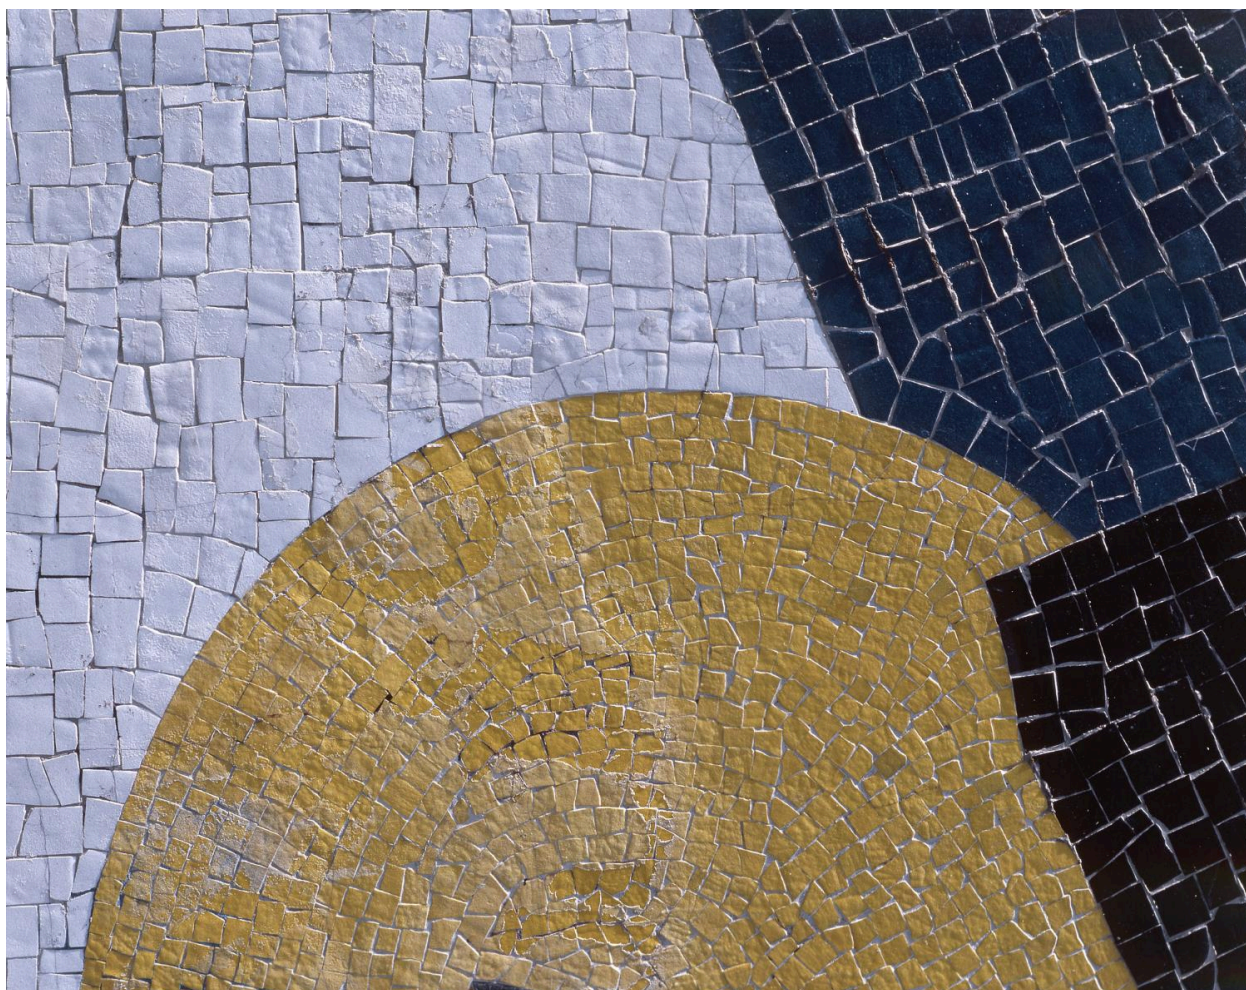

Détail de la mosaïque couvrant le pignon Ouest du gymnase.

IVR11_20059100583XA

Auteur de l'illustration : Philippe Ayrault

Date de prise de vue : 2005

(c) Philippe Ayrault, Région Île-de-France ; (c) Conseil général de l'Essonne
communication libre, reproduction soumise à autorisation