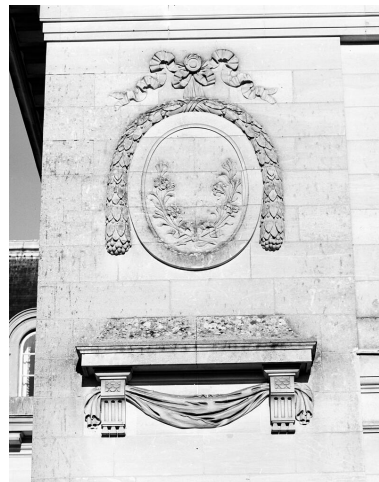

Sujet : drapé, écailles, support : porte centrale de l'élévation antérieure ; support : élévation des ailes ; support : pavillon d'entrée

Statut, intérêt et protection

Intérêt de l'œuvre : à signaler

Protections : classé MH, 1984

Statut de la propriété : propriété privée

Liens web

- Lien vers le dossier complet numérisé : <http://www2.culture.gouv.fr/documentation/memoire/HTML/IVR11/IA00051896/index.htm>

Illustrations

Façade ouest sur la cour.
Phot. Vialles Jean-Bernard
IVR11_19847801323VA

Vue prise du sud-ouest.
Phot. Vialles Jean-Bernard
IVR11_19847801321V

Détail de décor des ailes
inspiré de la cour de Trianon.
Phot. Vialles Jean-Bernard
IVR11_19847801332X

Embarcadère, groupe sculpté de droite représentant des enfants.
Phot. Vialles Jean-Bernard
IVR11_19847801341XA