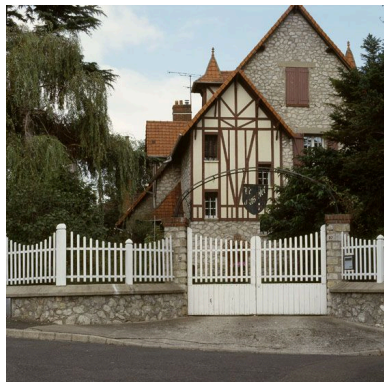

Île-de-France, Yvelines
Andrézy
87 rue Maurice-Berteaux

maison dite Le Castelet

Références du dossier

Numéro de dossier : IA78002057
Date de l'enquête initiale : 2006
Date(s) de rédaction : 2007
Cadre de l'étude : inventaire topographique
Degré d'étude : étudié

Historique

La villa se trouve sur un lotissement réalisé en 1925.
Période(s) principale(s) : 2e quart 20e siècle
Auteur(s) de l'oeuvre : maître d'oeuvre inconnu ()

Description

Maison construite essentiellement en moellons de calcaire opus incertum avec quelques pans de bois et un petit oriel en brique. La partie habitation a un étage sur un rez-de-chaussée surélevé tandis que l'annexe accolée avec le garage est en rez-de-chaussée seulement.

Statut, intérêt et protection

Statut de la propriété : propriété privée

Liens web

- /dossinventaire/pdf/IA78002057.pdf : /dossinventaire/pdf/IA78002057.pdf

Illustrations

Vue d'ensemble du portail
et de la façade d'entrée.
Phot. Laurent Kruszyk
IVR11_20077800359XA

Vue d'ensemble de
la façade antérieure.
Phot. Laurent Kruszyk
IVR11_20067800762VA

Vue d'ensemble de la façade nord.
Phot. Laurent Kruszyk
IVR11_20067800764VA

Le bow-window et l'oriel
de la façade sur jardin.
Phot. Laurent Kruszyk
IVR11_20067800766VA