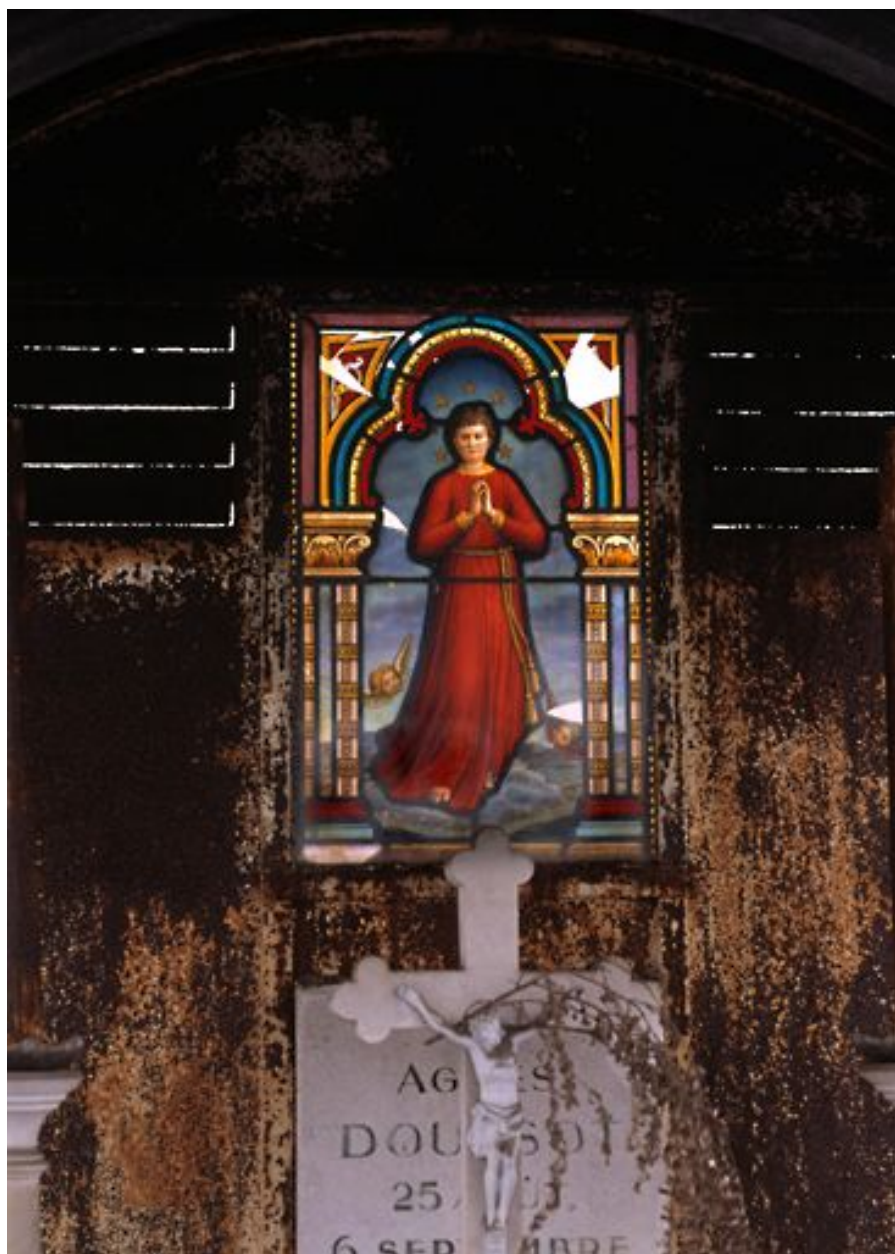

Verrière à la mémoire d'Agnès Doussot, 25 août-6 septembre 1945.

IVR11_20027700831XA

Auteur de l'illustration : Stéphane Asseline

Date de prise de vue : 2002

(c) Stéphane Asseline, Région Ile-de-France

communication libre, reproduction soumise à autorisation