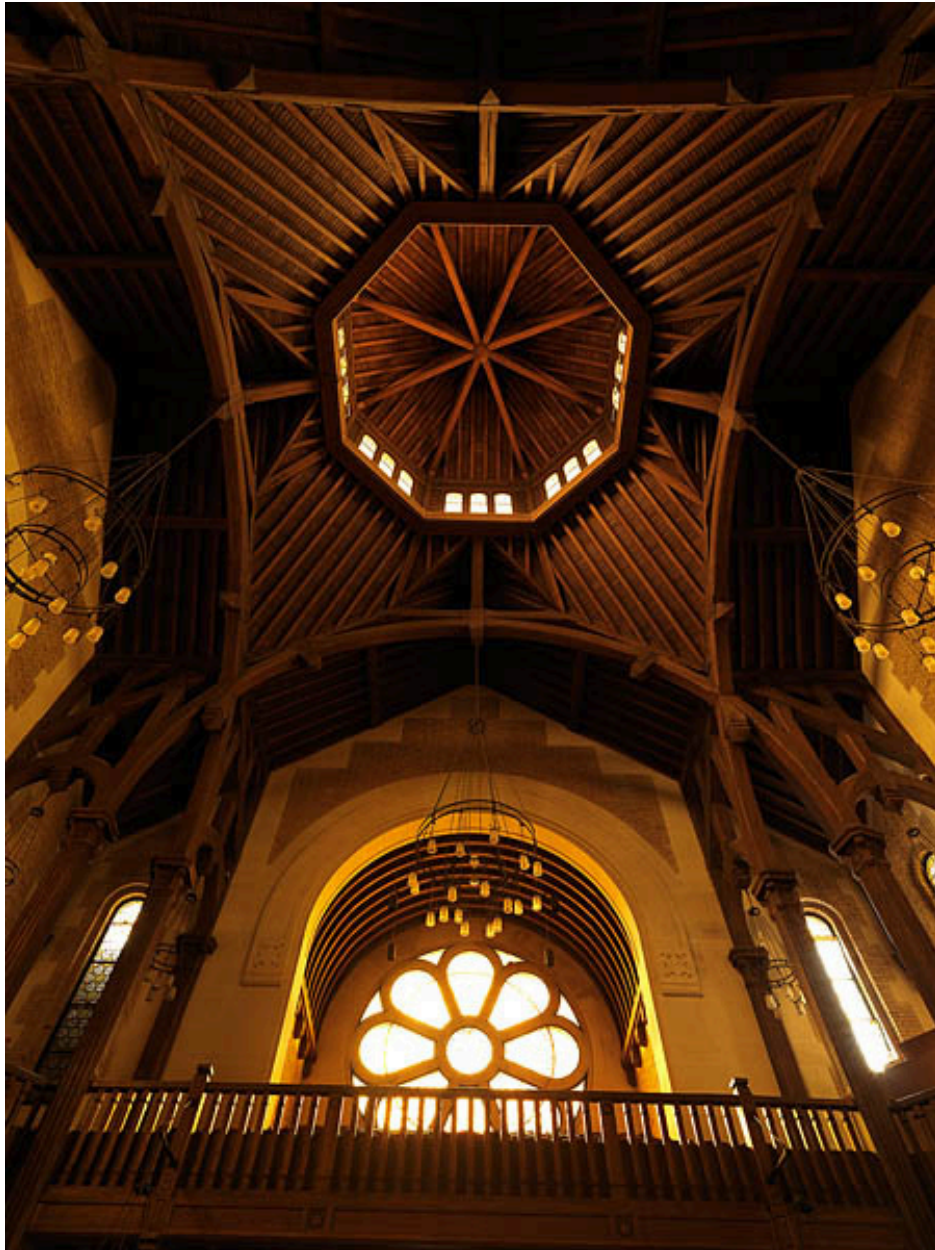

rayons jaunes , 1913 auteur inconnu (peintre-verrier)

IVR11_20107500807NUC4A
Auteur de l'illustration : Stéphane Asseline
(c) Stéphane Asseline, Région Ile-de-France
communication libre, reproduction soumise à autorisation