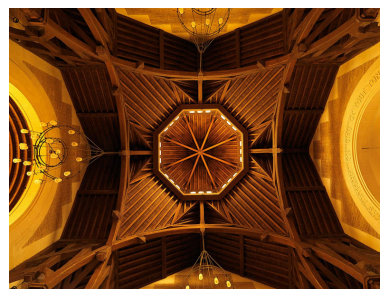

charpente en bois , 1913 auteur
inconnu (peintre-verrier)
Phot. Stéphane Asseline
IVR11_20107500806NUC4A

Dossiers liés

Dossiers de synthèse :

Verrières religieuses parisiennes du 19e siècle (IM75000273)

Oeuvre(s) contenue(s) :