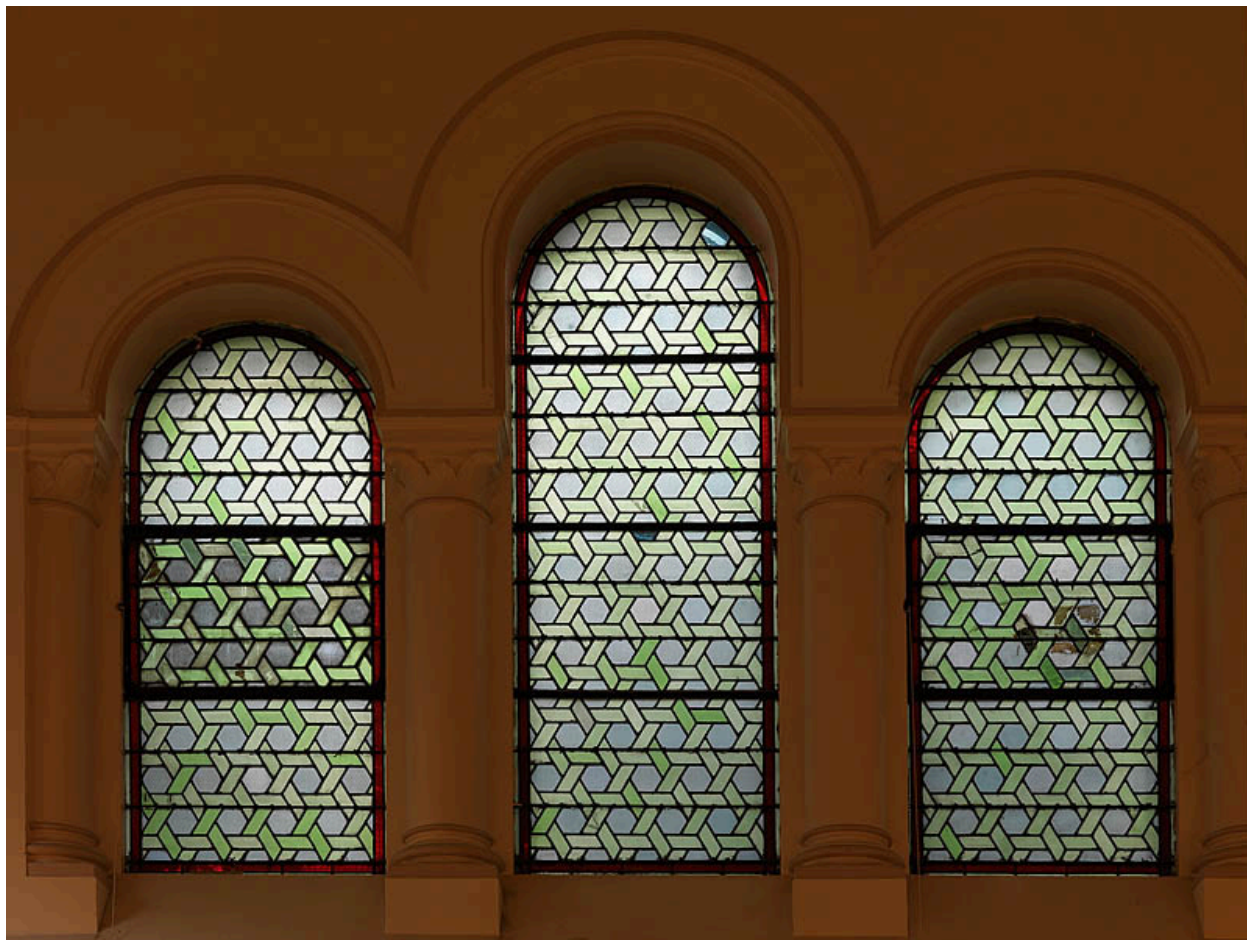

Temple de Belleville, verrières du chevet, vitreries incolores

IVR11_20107500773NUC4A

Auteur de l'illustration : Stéphane Asseline

(c) Région Ile-de-France - Inventaire général du patrimoine culturel
communication libre, reproduction soumise à autorisation