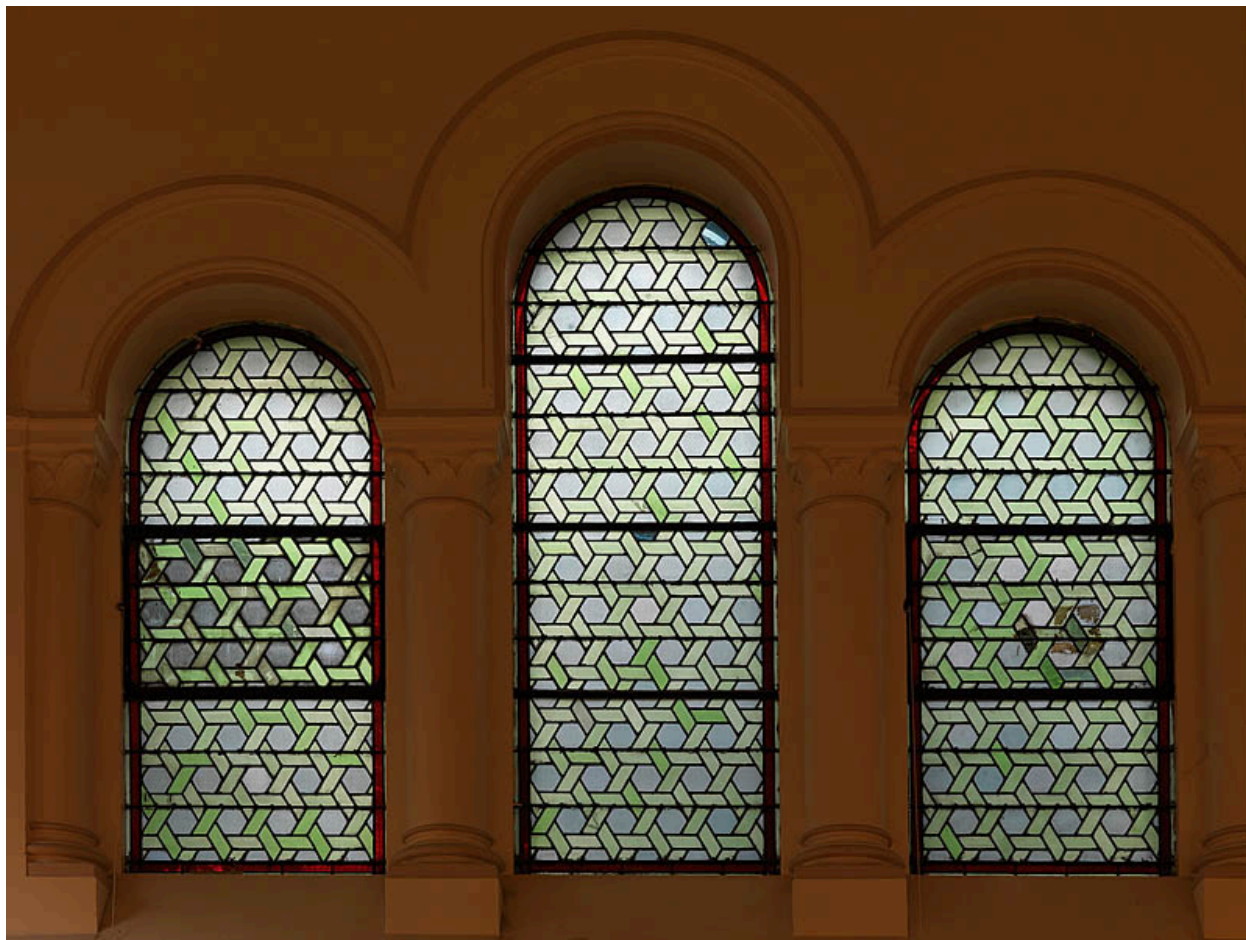

vitrieres incolores auteur inconnu (peintre-verrier)

IVR11_20107500773NUC4A

Auteur de l'illustration : Stéphane Asseline

(c) Région Ile-de-France - Inventaire général du patrimoine culturel
communication libre, reproduction soumise à autorisation