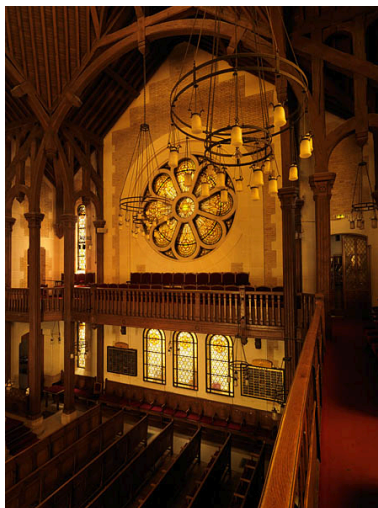

rayons jaunes , 1913 auteur
inconnu (peintre-verrier)

rayons jaunes , 1913 auteur
inconnu (peintre-verrier)
Phot. Stéphane Asseline
IVR11_20107500810NUC4A