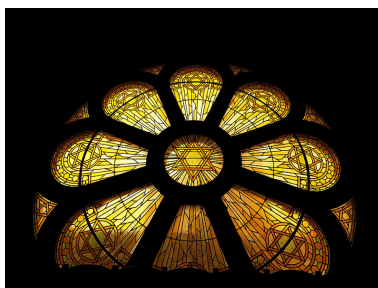

rayons jaunes , étoiles, 1913
auteur inconnu (peintre-verrier)
Phot. Stéphane Asseline
IVR11_20107500813NUC4A