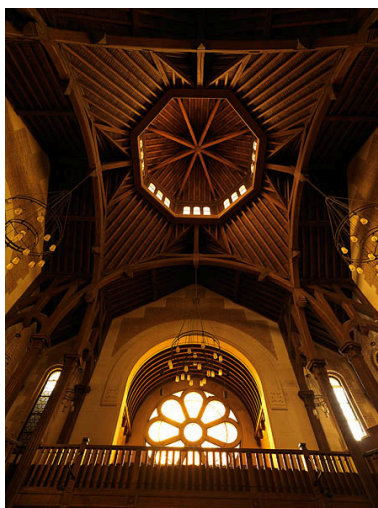

rayons jaunes , 1913 auteur
inconnu (peintre-verrier)
Phot. Stéphane Asseline
IVR11_20107500807NUC4A