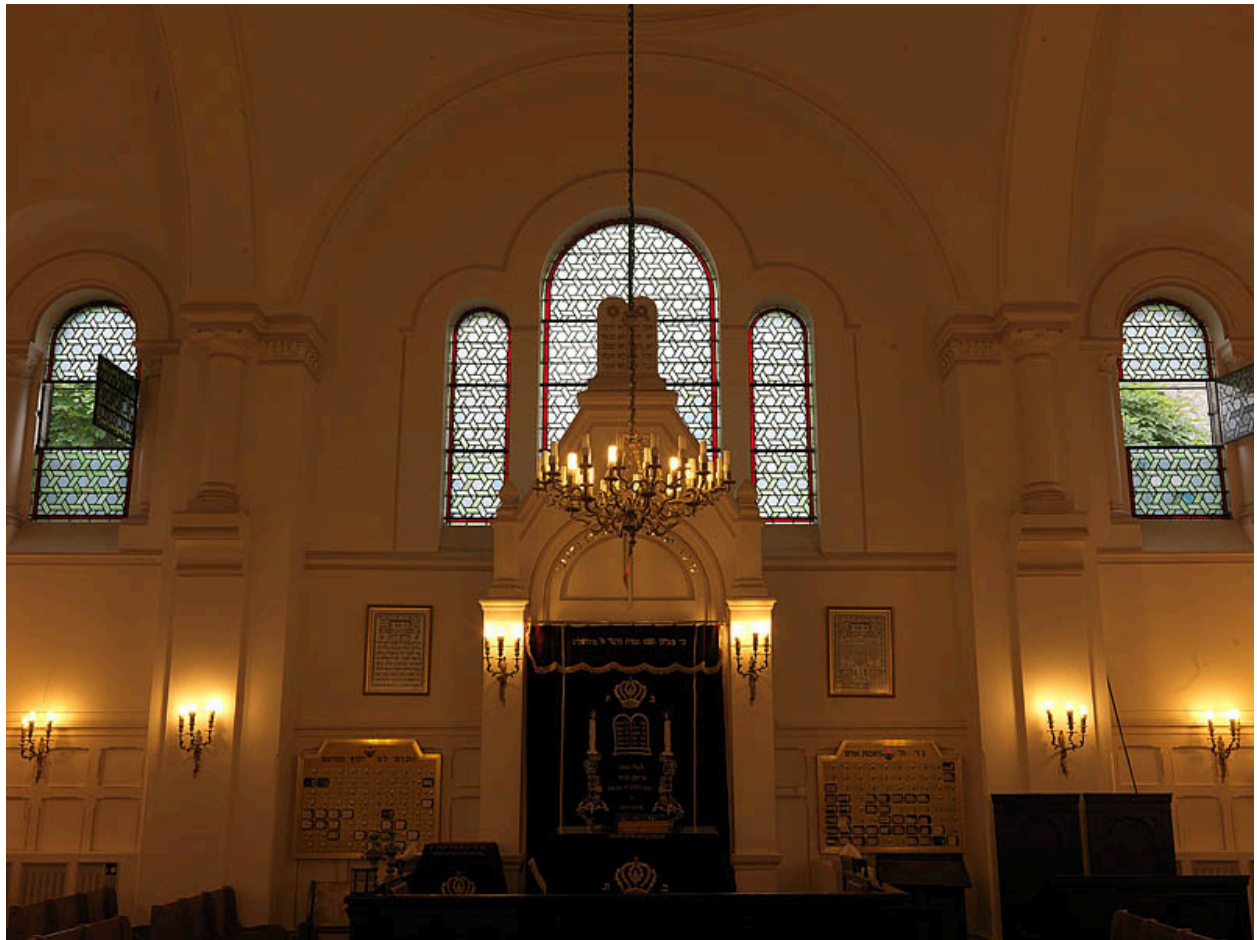

IVR11_20107500772NUC4A

Auteur de l'illustration : Stéphane Asseline

(c) Région Ile-de-France - Inventaire général du patrimoine culturel
communication libre, reproduction soumise à autorisation