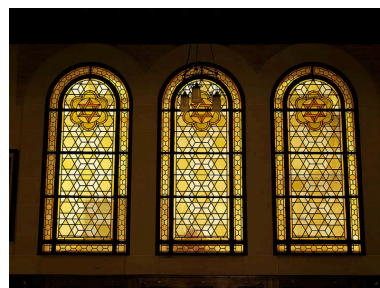

rayons jaunes , étoiles, 1913
auteur inconnu (peintre-verrier)
Phot. Stéphane Asseline
IVR11_20107500814NUC4A