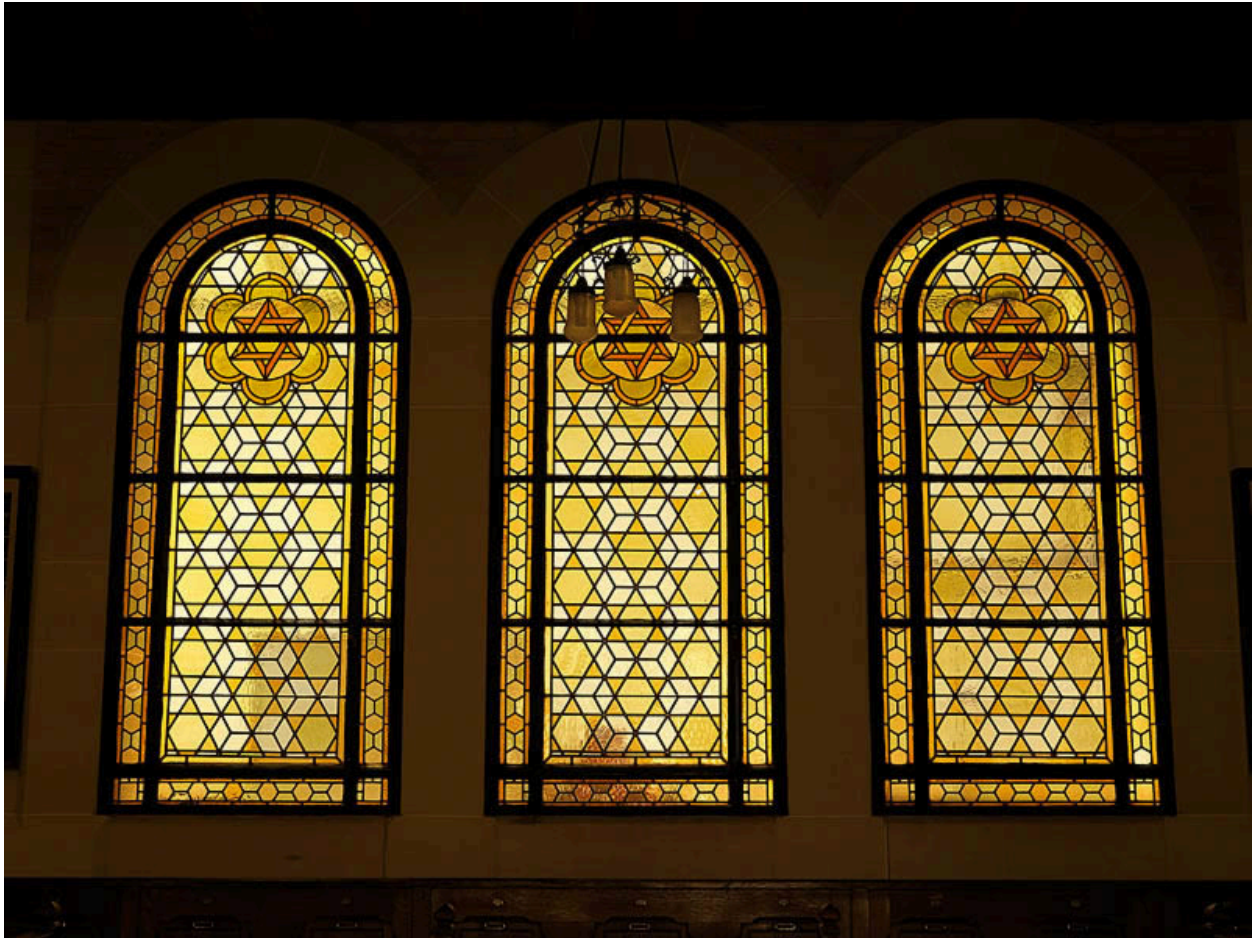

rayons jaunes , étoiles, 1913 auteur inconnu (peintre-verrier)

IVR11_20107500814NUC4A

Auteur de l'illustration : Stéphane Asseline

(c) Stéphane Asseline, Région Ile-de-France

communication libre, reproduction soumise à autorisation