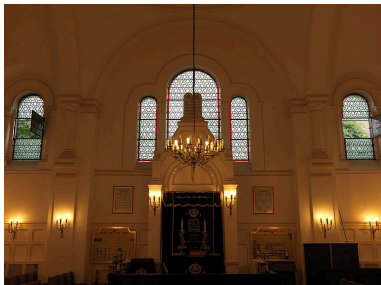

Désignation

Dénomination : verrière

Compléments de localisation

Milieu d'implantation : en ville

Historique

Période(s) principale(s) : 19e siècle

Illustrations

Phot. Stéphane Asseline
IVR11_20107500772NUC4A

vitrieres incolores auteur
inconnu (peintre-verrier)
Phot. Stéphane Asseline
IVR11_20107500773NUC4A

rayons jaunes , 1913 auteur
inconnu (peintre-verrier)
Phot. Stéphane Asseline
IVR11_20107500808NUC4A

rayons jaunes , 1913 auteur
inconnu (peintre-verrier)