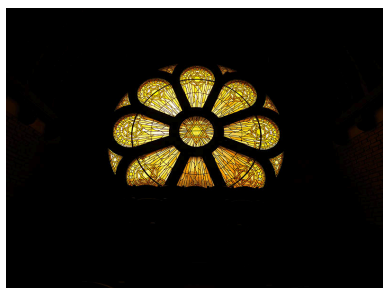

Désignation

Dénomination : verrière

Compléments de localisation

Milieu d'implantation : en ville

Historique

Période(s) principale(s) : 19e siècle

Illustrations

Phot. Stéphane Asseline
IVR11_20107500772NUC4A

vitrieres incolores auteur
inconnu (peintre-verrier)
Phot. Stéphane Asseline
IVR11_20107500773NUC4A

rayons jaunes , 1913 auteur
inconnu (peintre-verrier)
Phot. Stéphane Asseline
IVR11_20107500808NUC4A

rayons jaunes , 1913 auteur
inconnu (peintre-verrier)

rayons jaunes , étoiles, 1913
auteur inconnu (peintre-verrier)
Phot. Stéphane Asseline
IVR11_20107500811NUC4A

rayons jaunes , 1913 auteur
inconnu (peintre-verrier)
Phot. Stéphane Asseline
IVR11_20107500810NUC4A