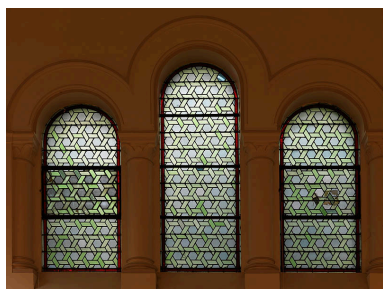

Temple de Belleville, verrières
du chevet, vitreries incolores
Phot. Stéphane Asseline
IVR11_20107500773NUC4A