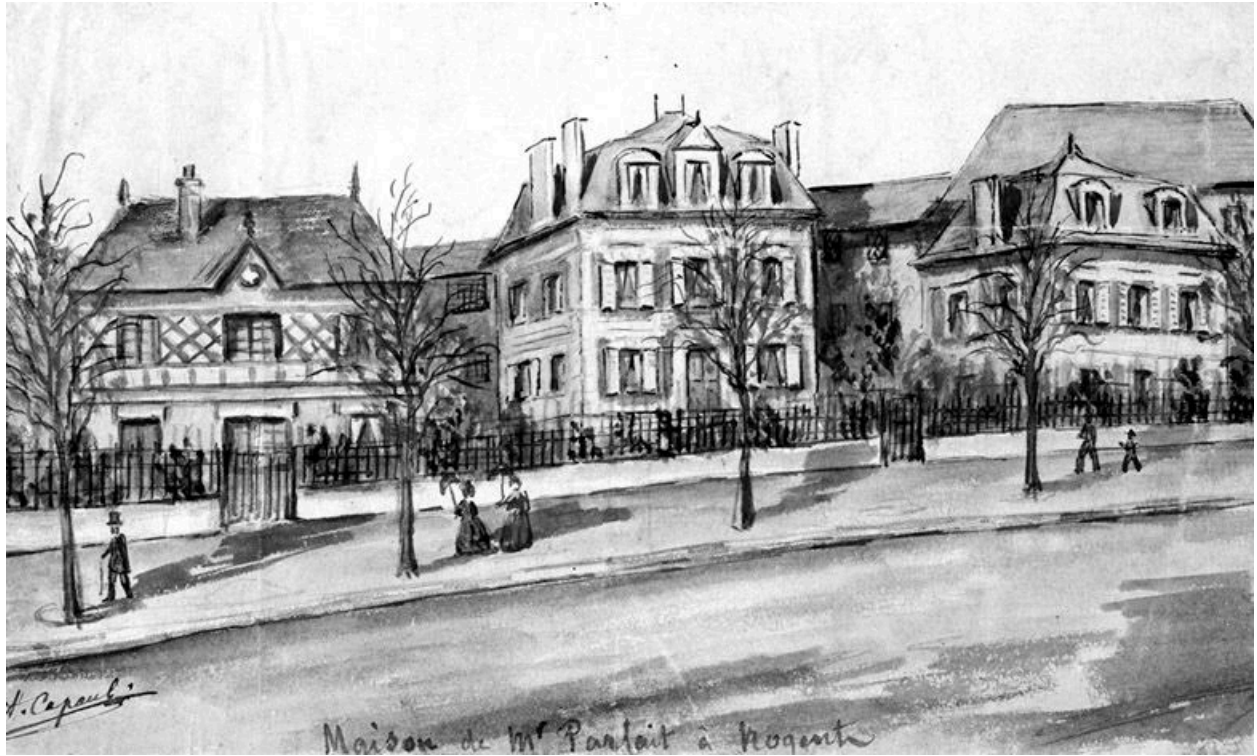

Vue prise depuis l'avenue Georges-Clémenceau. Aquarelle, vers 1885. (AD Val-de-Marne. série Fi)
Autr. Albert. Capaul
IVR11_19849401403X

Vue d'ensemble.
Phot. Christian Décamps
IVR11_19869400314XA

Auteur(s) du dossier : Marie-Agnès Férault

Copyright(s) : (c) Région Ile-de-France - Inventaire général du patrimoine culturel

Plans, coupe, élévations antérieure et latérale. (BNF. Estampes, topo Va 94 fol., t.13, B 15 916)

IVR11_19809401587Z

Date de prise de vue : 1980

(c) Région Île-de-France (reproduction)

communication libre, reproduction soumise à autorisation (reproduction)

Vue prise depuis l'avenue Georges-Clémenceau. Aquarelle, vers 1885. (AD Val-de-Marne. série Fi)