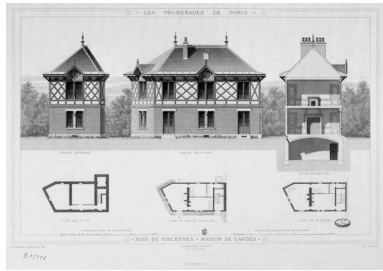

Éléments descriptifs

Matériau(x) du gros-oeuvre, mise en oeuvre et revêtement : brique ; enduit ; pan de bois
Matériau(x) de couverture : ardoise
Étage(s) ou vaisseau(x) : sous-sol, 1 étage carré
Élévations extérieures : élévation ordonnancée
Type(s) de couverture : toit à longs pans ; croupe
Escaliers : escalier dans-oeuvre : escalier tournant à retours avec jour

Liens web

- </dossinventaire/htm/IA00050056/index.htm> : </dossinventaire/htm/IA00050056/index.htm>

Illustrations

Plans, coupe, élévations antérieure et latérale. (BNF. Estampes, topo Va 94 fol., t.13, B 15 916)
IVR11_19809401587Z

Vue prise depuis l'avenue Georges-Clémenceau. Aquarelle, vers 1885. (AD Val-de-Marne. série Fi)
Autr. Albert. Capaul
IVR11_19849401403X

Vue d'ensemble.
Phot. Christian Décamps
IVR11_19869400314XA

Auteur(s) du dossier : Marie-Agnès Férault