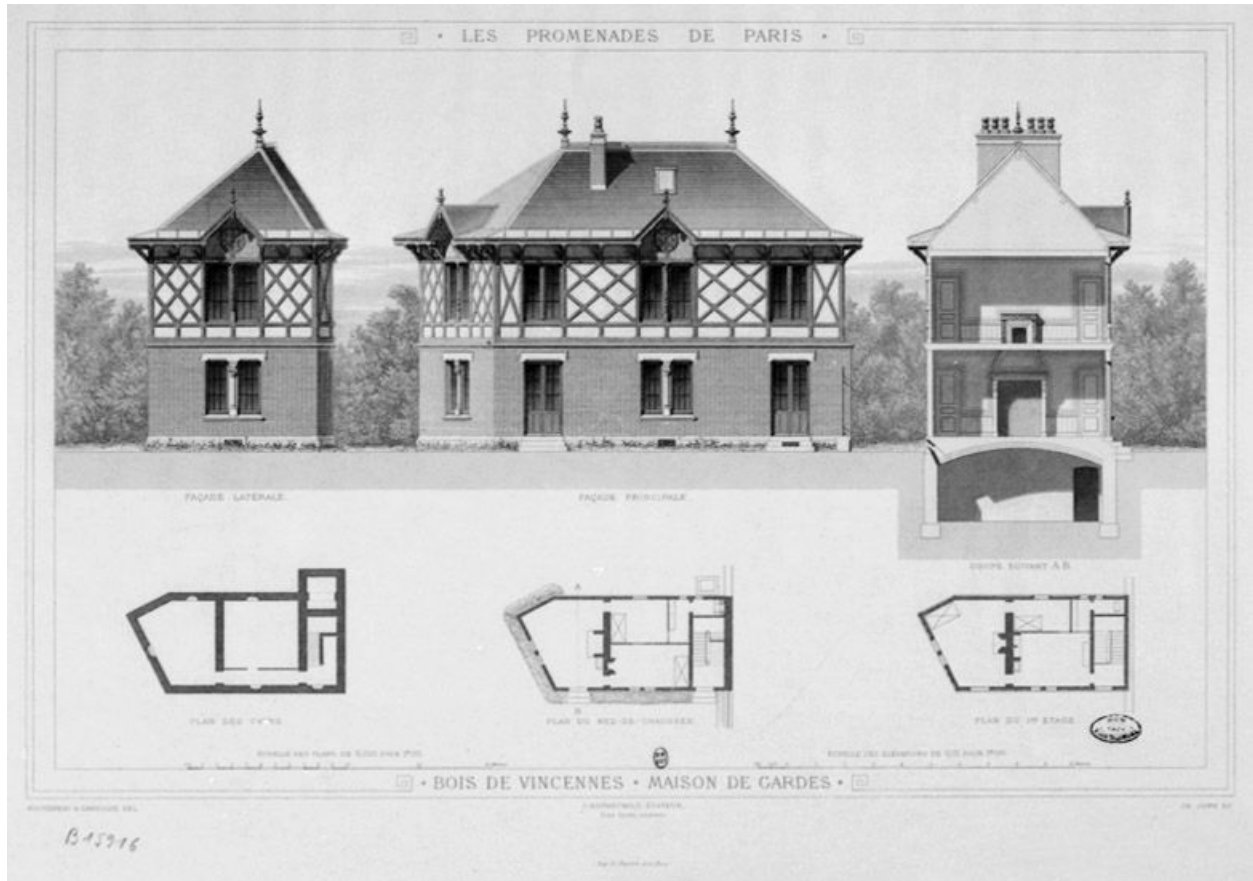

Plans, coupe, élévations antérieure et latérale. (BNF. Estampes, topo Va 94 fol., t.13, B 15 916)

IVR11_19809401587Z

Date de prise de vue : 1980

(c) Région Île-de-France (reproduction)

communication libre, reproduction soumise à autorisation (reproduction)