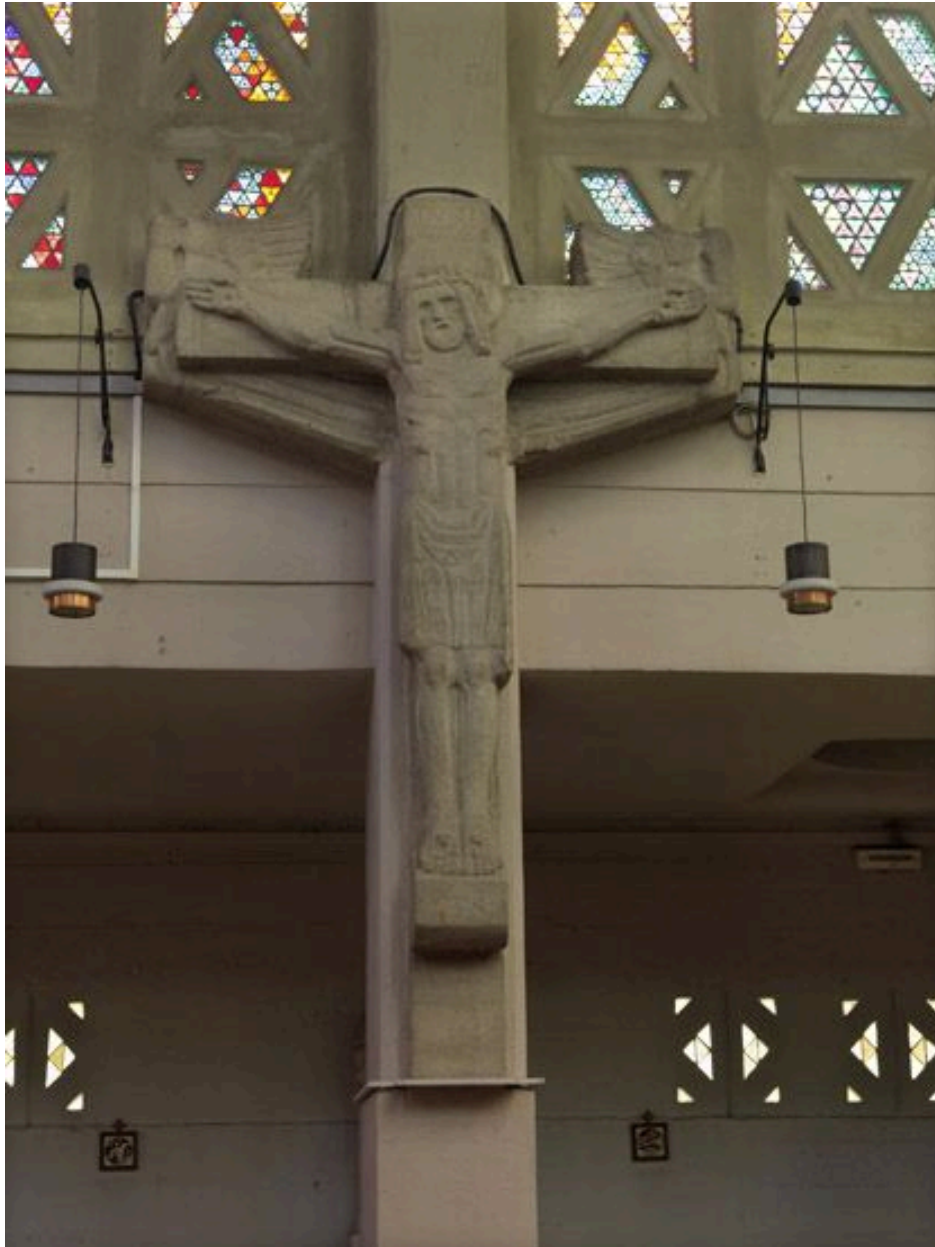

Vue d'ensemble du Christ en croix. Deux anges dont les robes enveloppent les bras du Christ ont une attitude triste et implorante.

IVR11_20137800105NUC4A

Auteur de l'illustration : Laurent Kruszyk

Date de prise de vue : 2013

(c) Région Ile-de-France - Inventaire général du patrimoine culturel
communication libre, reproduction soumise à autorisation