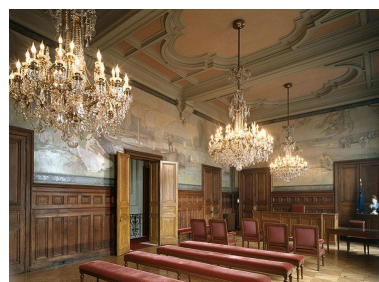

Façade antérieure.
Phot. Stéphane Asseline
IVR11_20049400782VA

Détail d'une porte extérieure et d'une lanterne ornant la grille d'entrée.

Phot. Laurent Kruszyk
IVR11_20049400613XA

Détail du fronton couronnant la façade surmonté d'une horloge et d'une ronde-bosse évoquant le château médiéval de Beauté, comme dans les armes de la ville.

Phot. Laurent Kruszyk
IVR11_20049400611XA

Escalier d'honneur.

Phot. Stéphane Asseline
IVR11_20049400386VA

Vue d'ensemble de la salle des mariages.
Phot. Stéphane Asseline
IVR11_20049400384VA

Vue depuis une terrasse de l'ensemble de la place et de la mairie au centre.