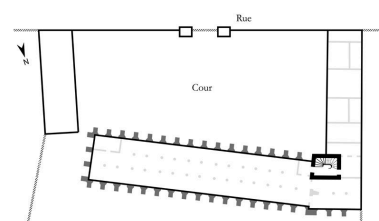

Dess. Julien Delannoy
IVR11_20127500868NUDA

Dossiers liés

Est partie constituante de : dossier de synthèse sur les escaliers, rampes d'appui et départs de rampe d'appui (IM75000061) Île-de-France, Paris, Paris

Auteur(s) du dossier : Roselyne Bussière, Jean-François Leiba-Dontenwill, Maud Marchand

Copyright(s) : (c) Région Ile-de-France - Inventaire général du patrimoine culturel