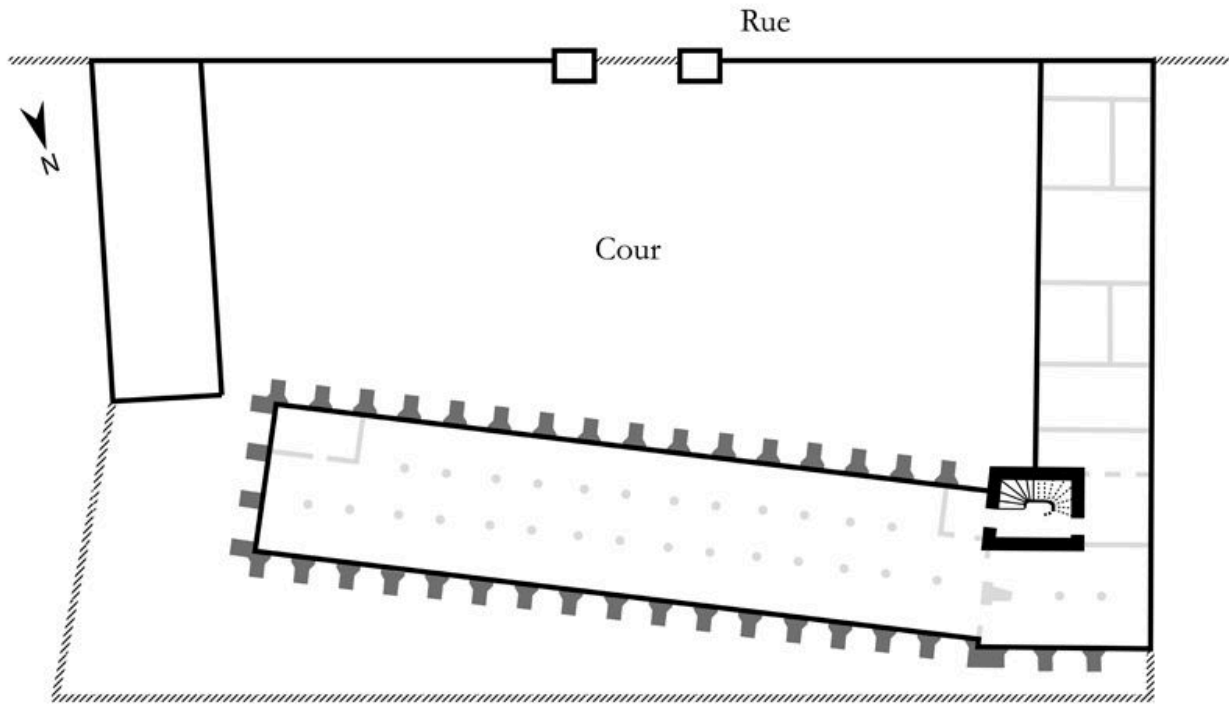

IVR11_20127500868NUDA

Auteur de l'illustration : Julien Delannoy

Date de prise de vue : 2012

(c) Région Ile-de-France - Inventaire général du patrimoine culturel
communication libre, reproduction soumise à autorisation