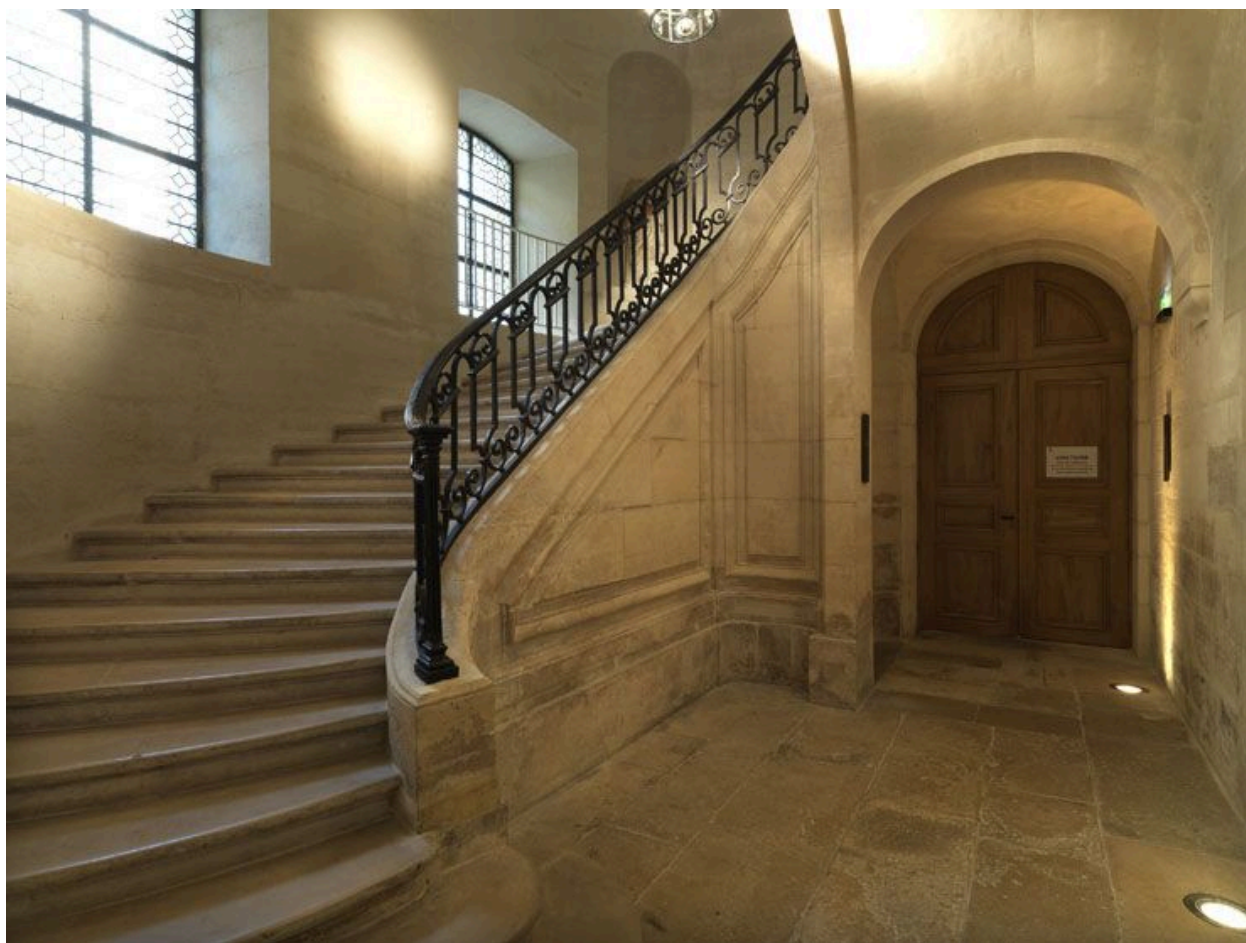

Vue du départ de l'escalier. Le mur d'échiffre a conservé sa mouluration.

IVR11_20097500832NUC4A

Auteur de l'illustration : Laurent Kruszyk

Date de prise de vue : 2009

(c) Région Ile-de-France - Inventaire général du patrimoine culturel
communication libre, reproduction soumise à autorisation