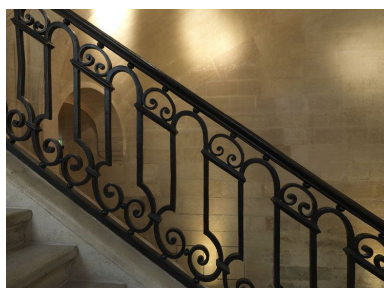

Période(s) principale(s) : 2e quart 18e siècle

Description

Cet escalier à vide central est entièrement en stéréotomie. La rampe d'appui est composée d'arcades à enroulement reliées par des étriers. Elles se rattachent à la plate-bande inférieure et supérieure par des billes. Des rouleaux sont placés entre les arcades.

Illustrations

Vue de la première volée.
Phot. Philippe Ayrault
IVR11_20097500833NUC4A

Vue du départ de l'escalier. Le mur d'échiffre a conservé sa mouluration.

Phot. Laurent Kruszyk
IVR11_20097500832NUC4A

Détail de la rampe dans la partie tournante.
Phot. Laurent Kruszyk
IVR11_20097500834NUC4A

Détail de la rampe dans la partie rampante.
Phot. Laurent Kruszyk
IVR11_20097500835NUC4A

La dernière volée de l'escalier.
Phot. Laurent Kruszyk
IVR11_20097500836NUC4A