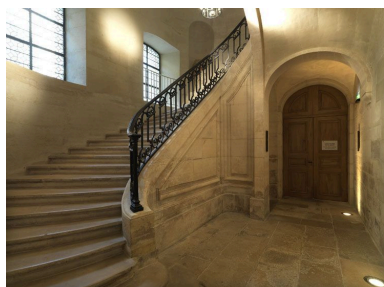

Période(s) principale(s) : 2e quart 18e siècle

Description

Cet escalier à vide central est entièrement en stéréotomie. La rampe d'appui est composée d'arcades à enroulement reliées par des étriers. Elles se rattachent à la plate-bande inférieure et supérieure par des billes. Des rouleaux sont placés entre les arcades.

Illustrations

Vue de la première volée.
Phot. Philippe Ayrault
IVR11_20097500833NUC4A

Vue du départ de l'escalier. Le mur d'échiffre a conservé sa mouluration.

Phot. Laurent Kruszyk
IVR11_20097500832NUC4A