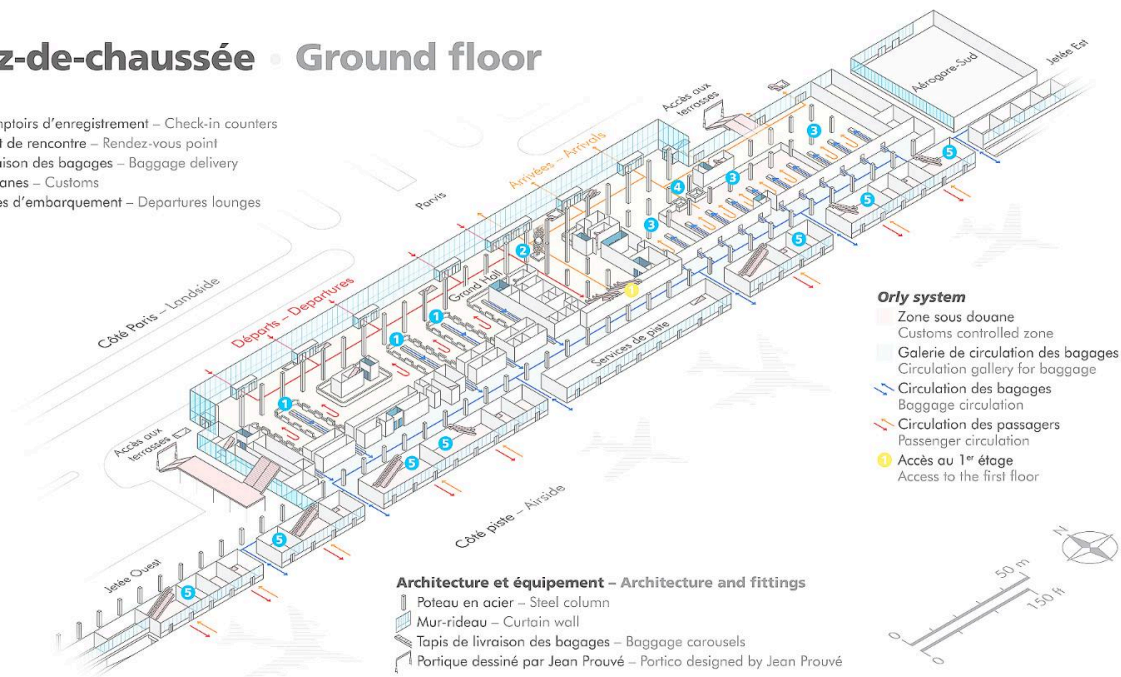

Rez-de-chaussée • Ground floor

- 1 Comptoirs d'enregistrement – Check-in counters
- 2 Point de rencontre – Rendez-vous point
- 3 Livraison des bagages – Baggage delivery
- 4 Douanes – Customs
- 5 Salles d'embarquement – Departures lounges

Plan du rez-de-chaussée dans les années 1960.

IVR11_20209401230NUD

Auteur de l'illustration : Paul Damm, Auteur de l'illustration : Hervé Bouilly

Date de prise de vue : 2019