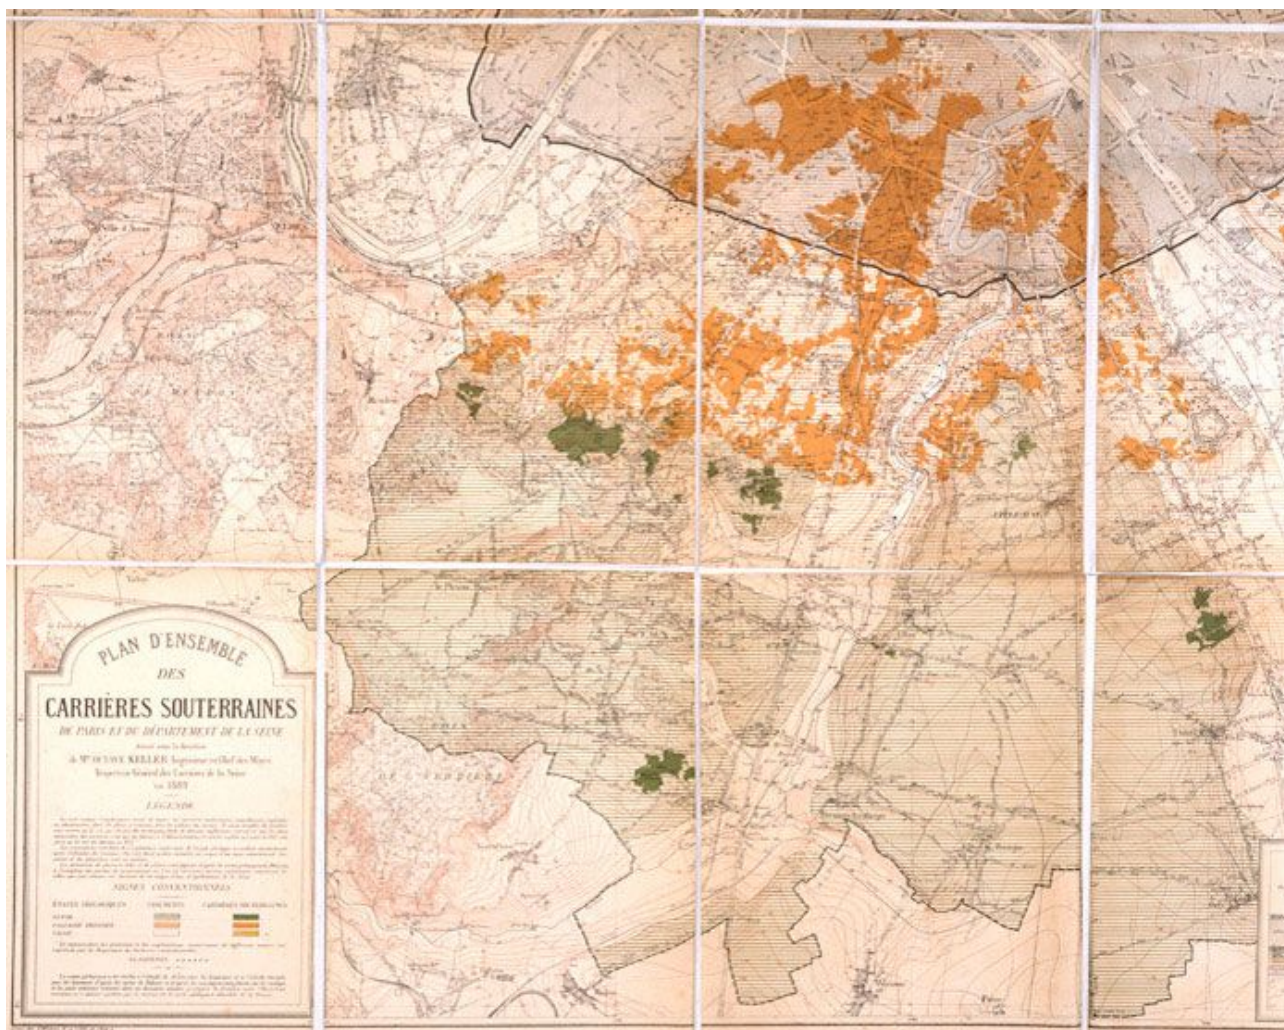

Illustrations

IVR11_20069400522XA

Type de support	phototype argentique
Immatriculation	IVR11_20069400522XA
Couleur	Oui
Copyrights	(c) Région Ile-de-France - Inventaire général du patrimoine culturel / (c) Ville de Champigny-sur-Marne

Diffusion	communication libre, reproduction soumise à autorisation
Date de prise de vue	2006

Auteurs

Auteur de l'illustration	Asseline Stéphane (reproduction)
--------------------------	----------------------------------