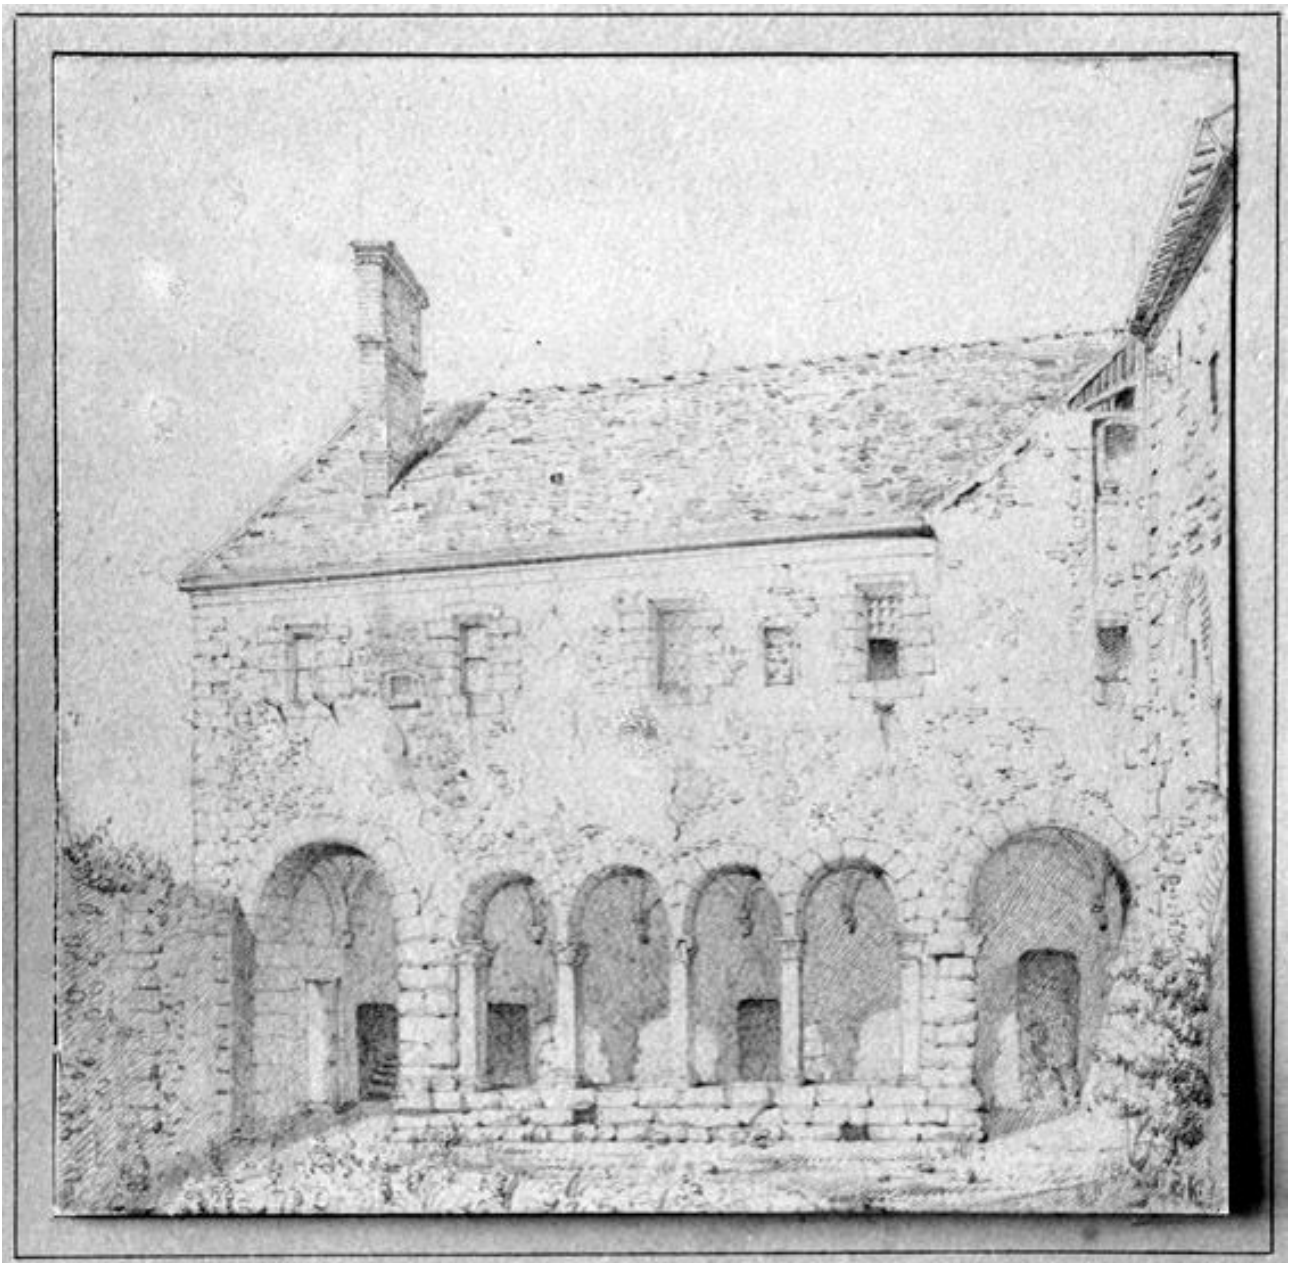

Illustrations

IVR11_20047700106X

Type de support

phototype argentique

Immatriculation	IVR11_20047700106X
Couleur	Oui
Copyrights	(c) Région Ile-de-France - Inventaire général du patrimoine culturel / (c) Ville de Melun
Diffusion	communication libre, reproduction soumise à autorisation
Date de prise de vue	2004