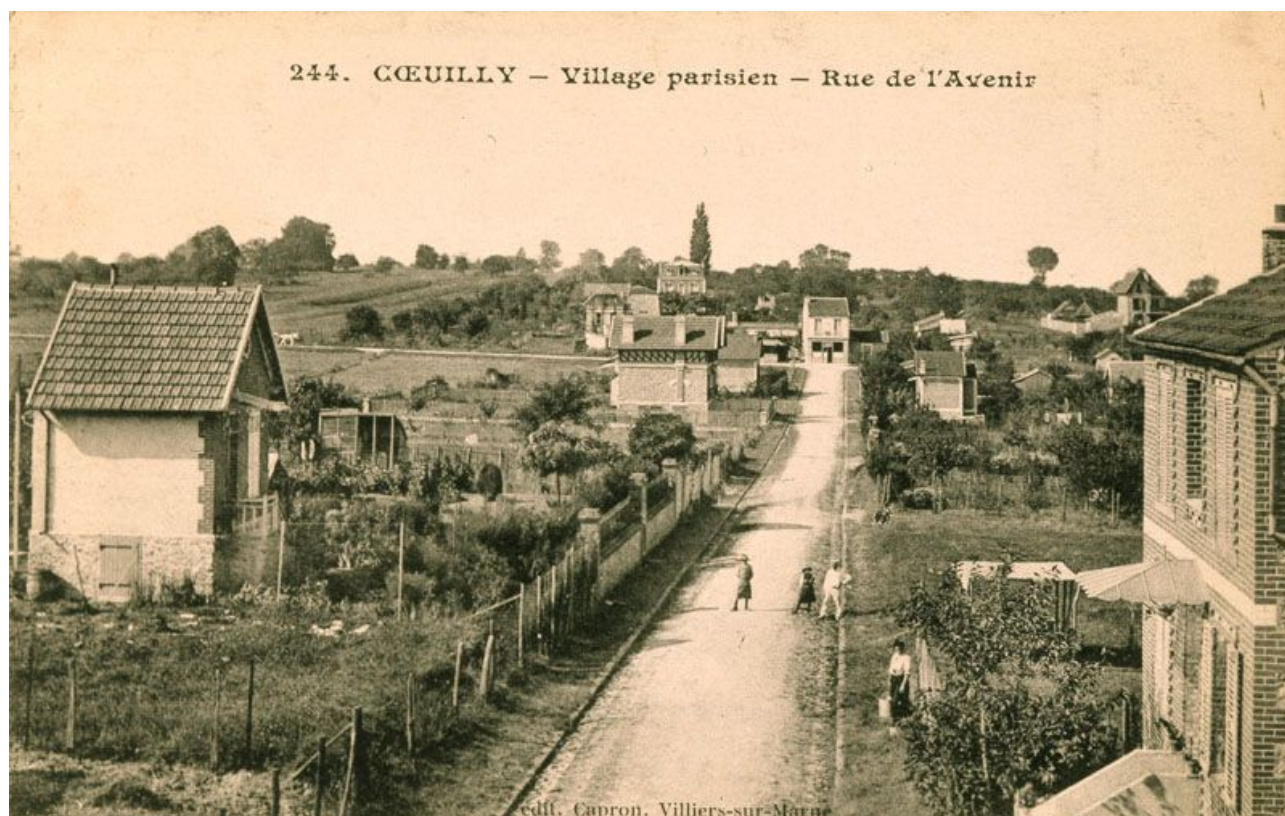

Illustrations

IVR11_20069400606XAB

Type de support	phototype argentique
Immatriculation	IVR11_20069400606XAB
Couleur	Oui
Copyrights	(c) Région Ile-de-France - Inventaire général du patrimoine culturel / (c) Conseil général du Val-de-Marne
Diffusion	communication libre, reproduction soumise à autorisation
Date de prise de vue	2006