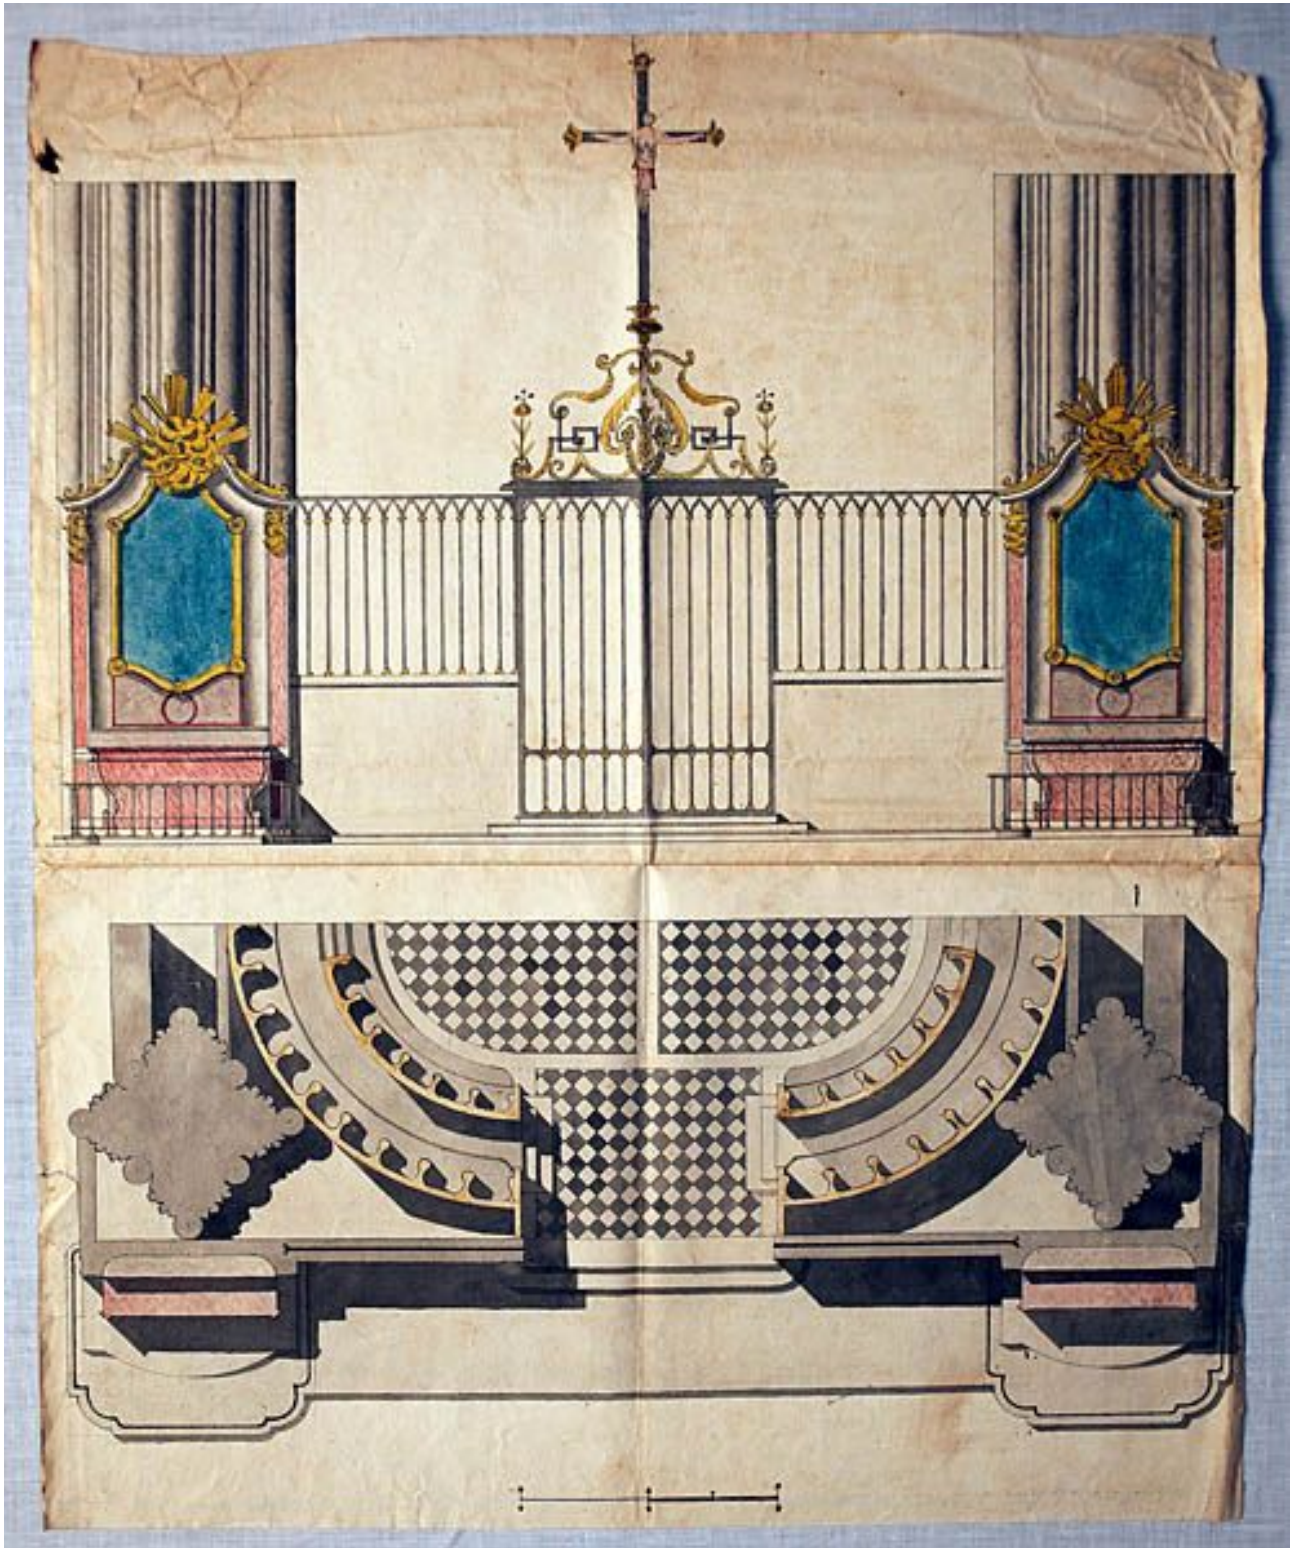

# Illustrations

*IVR11\_20117700068NUC4A*

Type de support	phototype numérique
Immatriculation	IVR11_20117700068NUC4A
Couleur	Oui
Copyrights	(c) Région Ile-de-France - Inventaire général du patrimoine culturel / (c) Département de Seine-et-Marne
Diffusion	communication libre, reproduction soumise à autorisation
Date de prise de vue	2011