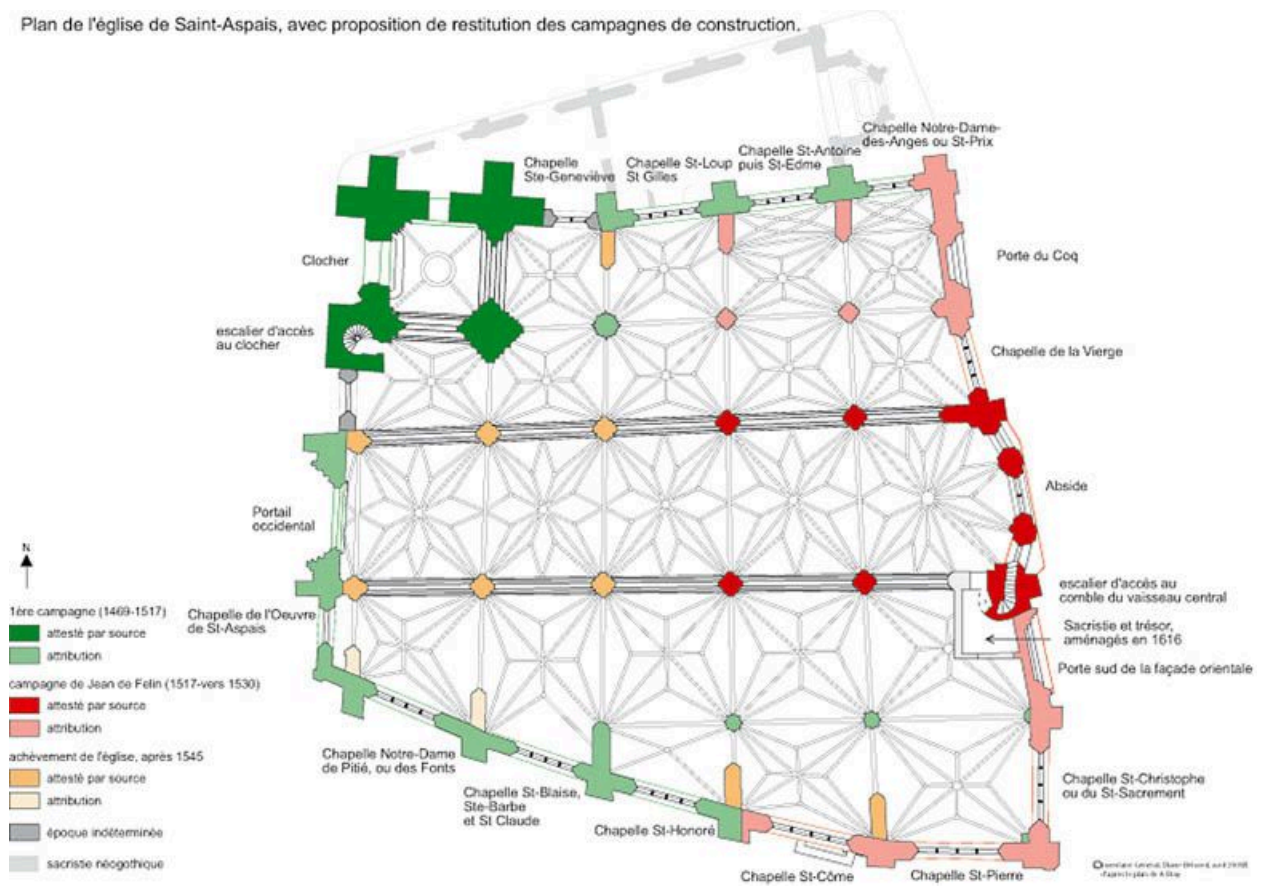

Plan de l'église de Saint-Aspais, avec proposition de restitution des campagnes de construction.

Plan de l'église Saint-Aspais, avec proposition de restitution des campagnes de construction.

IVR11_20077700173NUDA

Auteur de l'illustration : Diane Bétored

Date de prise de vue : 2006

(c) Région Ile-de-France - Inventaire général du patrimoine culturel
communication libre, reproduction soumise à autorisation