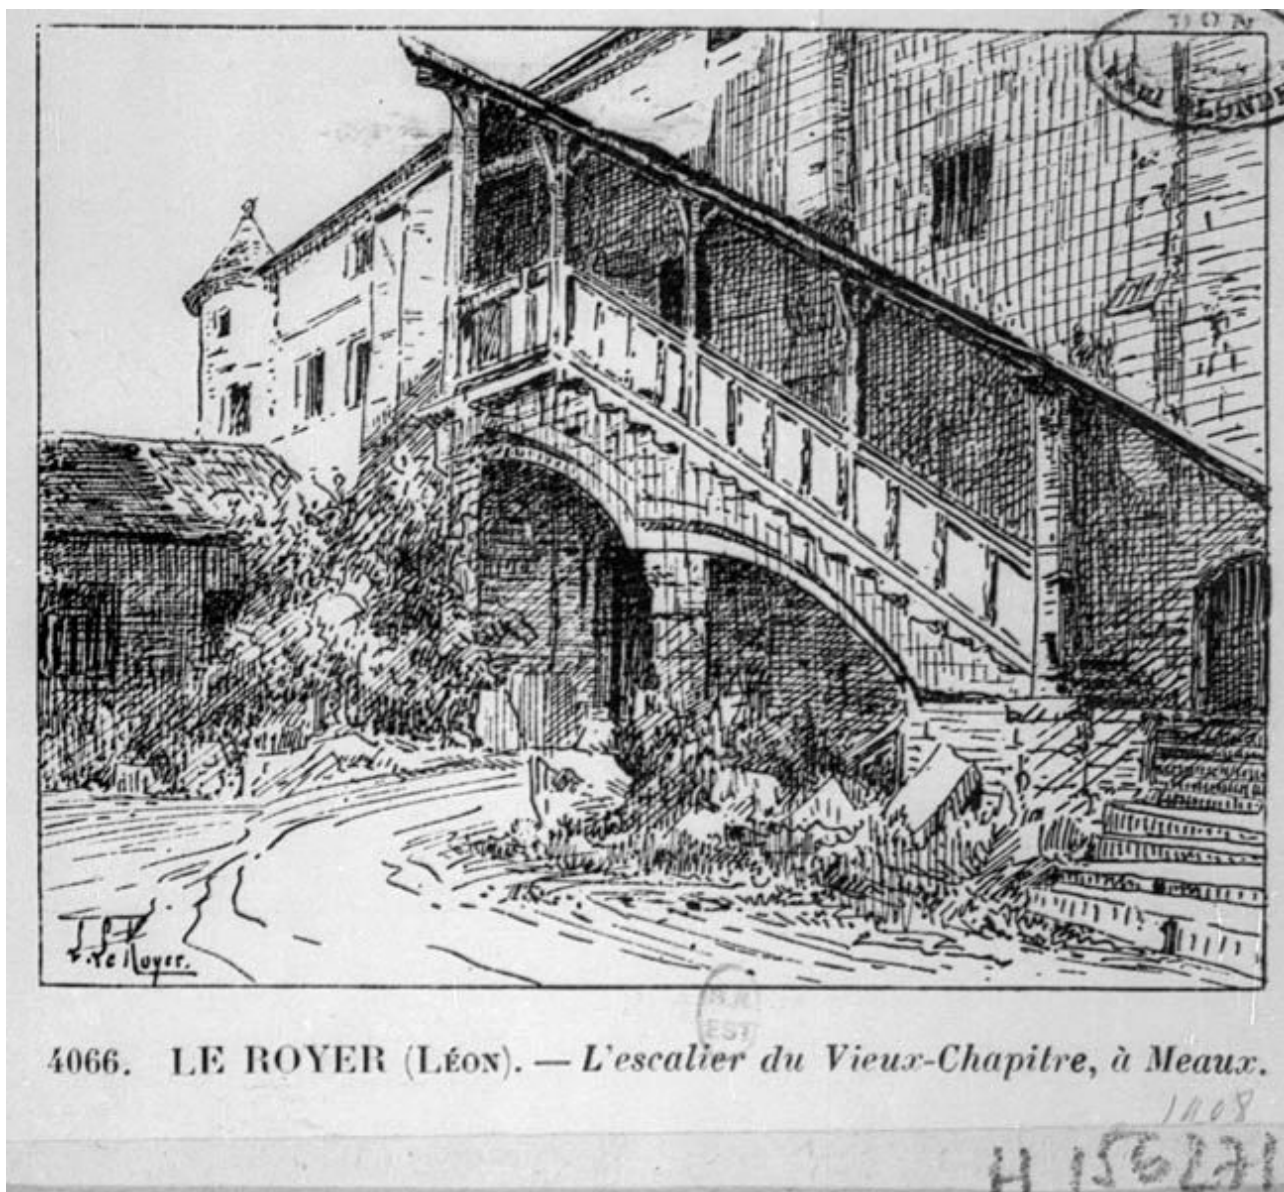

Illustrations

IVR11_19807700094Z

Type de support	phototype argentique
Immatriculation	IVR11_19807700094Z

Couleur	Oui
Copyrights	(c) Région Ile-de-France - Inventaire général du patrimoine culturel / (c) Département de Seine-et-Marne / (c) BnF
Diffusion	communication libre, reproduction soumise à autorisation
Date de prise de vue	1980

Auteurs

Auteur de l'illustration	Bibliothèque nationale de France
Auteur du document reproduit	Le Royer Léon (dessinateur)