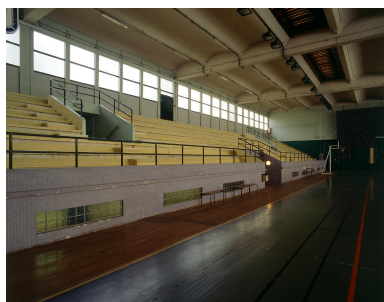

Période(s) principale(s) : 3e quart 20e siècle

Auteur(s) de l'oeuvre : Emile Aillaud (architecte, attribution par source)

Description

structure porteuse en béton ; poteaux préfabriqués en forme de Y contenant les descentes d'eau ; toit en terrasse avec voûtains similaires à ceux utilisés dans l'architecture industrielle, en métal ou en béton ; tribune d'un seul côté de la salle ; vestiaires au niveau du sol dotés de douches avec éclairage du couloir par des pavés de verre ; banquettes d'origine ; cheminée en béton torsadée située à l'extérieur, identique à celle située à côté de l'école Marcel Cachin.

Elévation extérieure sud et cheminée
Phot. Jean-Bernard Vialles
IVR11_20029300361XA

Elévation extérieure sud-ouest.
Phot. Jean-Bernard Vialles
IVR11_20029300359XA

Vestiaire : vue d'ensemble
Phot. Jean-Bernard Vialles
IVR11_20029300369XA

Détail de la cheminée
Phot. Jean-Bernard Vialles
IVR11_20029300363XA

Vestiaire : vue d'ensemble
Phot. Jean-Bernard Vialles
IVR11_20029300371XA

La salle de sport : les tribunes
Phot. Jean-Bernard Vialles
IVR11_20029300367XA